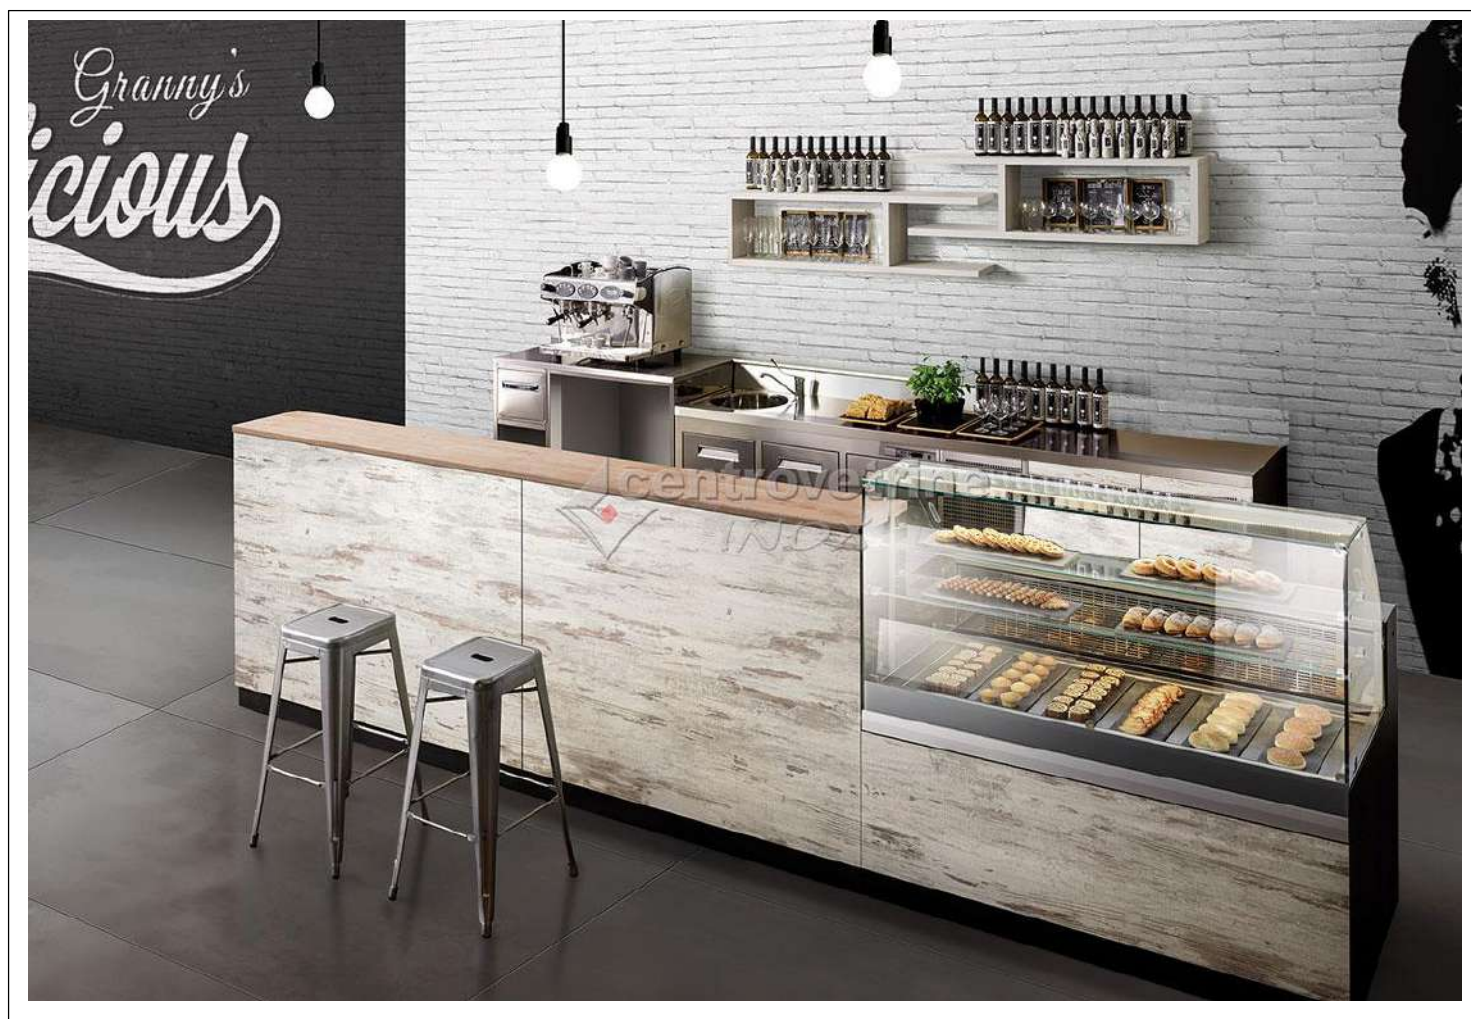

BANCO BAR DA 450 Bistrot Easy Kit 713 Vintage

- N.2 Banco Bar Neutro da 150 X 82 X 120H linea Easy, composto da struttura in legno nobilitato colore Grafite, con piano interno regolabile in altezza, zoccolo posteriore ispezionabile in legno e zoccolo anteriore in ferro verniciato Micaceo. Montato su piedini metallici regolabili in altezza dall'interno mediante chiave a brugola, Bancalina e Piano di lavoro in laminato colore Rovere Macchiato, Frontale in legno di colore Vintage.

- N. 1 Vetrina Refrigerata Statica con castello in vetro alto da 150 x 82 x 135 H, linea "Easy" composta da struttura portante in tubolare d'acciaio verniciato a polveri e piedi regolabili. Illuminazione al led, N° 2 piani interni in vetro, piano espositivo e piano di lavoro in acciaio inox AISI 304 finitura Scotch Brite, motore incorporato, Temperatura +4°C +8°C, vaschetta evapora condensa incorporata, Frontale in legno "Easy" di colore Vintage, scorrevoli posteriori in plexiglass.

Dimensioni: 450 X 85 X 95/120 H

€ 6.464,00 ★