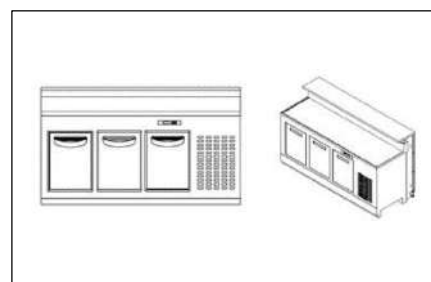

BANCO BAR DA 332 Bistrot Easy Kit 701 Rovere

- N.1 Banco Bar Refrigerato statico linea Easy, composto da struttura portante in tubolare d'acciaio verniciato a polveri e piedi regolabili e zoccolo anteriore in ferro verniciato Micaceo, motore incorporato e Temperatura +4°C +8°C cella in acciaio inox con sportelli, piano di lavoro in acciaio inox AISI 304 finitura Scotch Brite, Bancalina di Serie colore Ardesia, carter sotto bancalina colore Micaceo, Frontale in legno di colore Rovere, banco che necessita di scarico dell'acqua, con Spalla in ferro colore Micaceo. BANCO CON N° 3 SPORTELLI DA 200 X 82 X 120 H

- N° 1 Banco Refrigerato Ventilato "Drop in" da 132 x 82 x 120 H con teca in vetro da 132 x 34 x 25h Linea Bistrot - Easy, composta da struttura in ferro, con piano interno, piano espositivo in acciaio inox AISI 304 finitura Scotch Brite, vasca alta cm 5, con motore incorporato, (banco che necessita di scarico o contenitore per condensa). Temperatura +4°C +8°C, Frontale in legno di colore Rovere. Escluso illuminazione e scorrevoli. N° 1 fianco terminale, teca in vetro termosaldato con Spalla in ferro colore Micaceo.

Dimensioni: 332 X 82 X 95/120 H

€ 8.950,00 ★