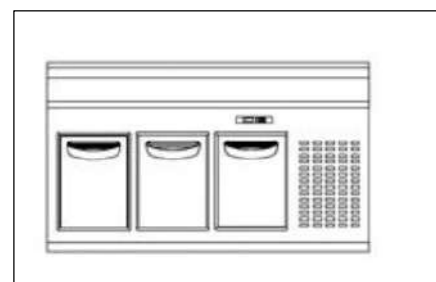

BANCO BAR SLIM DA 200 Bistrot Basic Grafite

- N.1 Banco Bar SLIM Refrigerato statico linea Basic, composto da struttura portante in tubolare d'acciaio verniciato a polveri e piedi regolabili e zoccolo anteriore in ferro verniciato Micaceo, motore incorporato e Temperatura +4°C +8°C cella in acciaio inox con sportelli, Piano di lavoro e Bancalina di Serie in laminato colore Ardesia, Frontale in legno di colore Grafite, banco che necessita di scarico dell'acqua. (lavello non inseribile) con Spalle in ferro colore Micaceo

Dimensioni: 202 X 76.8 X 95/120 H

€ 3.497,00