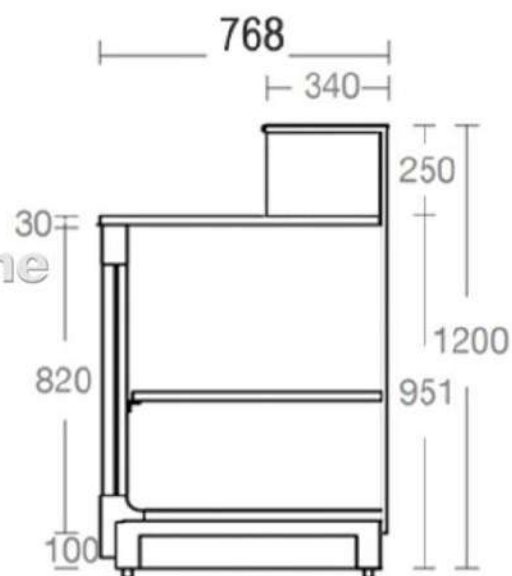

BANCO BAR SLIM DA 200 Bistrot Basic Grafite

- N.1 Banco Bar SLIM Refrigerato statico linea Basic, composto da struttura portante in tubolare d'acciaio verniciato a polveri e piedi regolabili e zoccolo anteriore in ferro verniciato Micaceo, motore incorporato e Temperatura +4°C +8°C cella in acciaio inox con sportelli, Piano di lavoro e Bancalina di Serie in laminato colore Ardesia, Frontale in legno di colore Grafite, banco che necessita di scarico dell'acqua. (lavello non inseribile) con Spalle in ferro colore Micaceo

Dimensioni: 202 X 76.8 X 95/120 H

€ 3.497,00