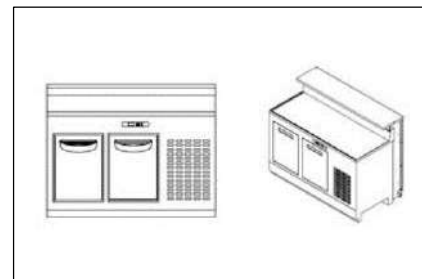

- N. 1 Banco Bar Refrigerato statico linea Basic, composto da struttura portante in tubolare d'acciaio verniciato a polveri e piedi regolabili e zoccolo anteriore in ferro verniciato Micaceo, motore incorporato e Temperatura +4°C +8°C cella in acciaio inox con sportelli, piano di lavoro in acciaio inox AISI 304 finitura Scotch Brite, Bancalina di Serie colore Ardesia, carter sotto bancalina colore Micaceo, Frontale in legno di colore Grafite, banco che necessita di scarico dell'acqua. BANCO BAR CON N° 2 SPORTELLI DA 150 X 91 X 120 H

- N. 1 Banco Neutro da 150 x 82 x 95/120 H con teca in vetro da 100 x 34 x 25 H linea Basic, composto da struttura in legno nobilitato colore Grafite, con piano interno regolabile in altezza, zoccolo posteriore ispezionabile in legno e zoccolo anteriore in ferro verniciato Micaceo. Montato su piedini metallici regolabili in altezza dall'interno mediante chiave a brugola, Top di Serie in laminato colore Ardesia Frontale il legno colore Grafite, teca in vetro alta 25 cm con vetro temprato.

Dimensioni: 450 X 91 X 95/120 H

€ 5.843,00