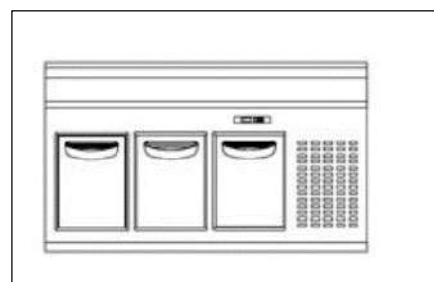

BANCO BAR DA 294 Bistrot Easy Kit 700 Sbiancato

- N.1 Banco Bar Refrigerato statico linea Easy, composto da struttura portante in tubolare d'acciaio verniciato a polveri e piedi regolabili e zoccolo anteriore in ferro verniciato Micaceo, motore incorporato e Temperatura +4°C +8°C cella in acciaio inox con sportelli, piano di lavoro in acciaio inox AISI 304 finitura Scotch Brite, Bancalina di Serie colore Ardesia, carter sotto bancalina colore Micaceo, Frontale in legno di colore Sbiancato, banco che necessita di scarico dell'acqua. BANCO CON N° 3 SPORTELLI DA 200 X 91 X 120 H con Spalle in ferro colore Micaceo

- N. 1 Vetrina Refrigerata Ventilata, da 94 X 82 X 120/135 H linea Easy Compaq, con piedi regolabili, motore incorporato, Illuminazione al led, N° 2 piani in vetro refrigerati interni, Temperatura +4°C +8°C, vaschetta evapora condensa incorporata, porte scorrevoli lato operatore comprese, Frontale in legno di colore Sbiancato, completa di vaschetta evapora condensa. VETRINA DI IMPORTAZIONE

Dimensioni: 294 X 82 X 95/120 H

€ 7.793,00 ★