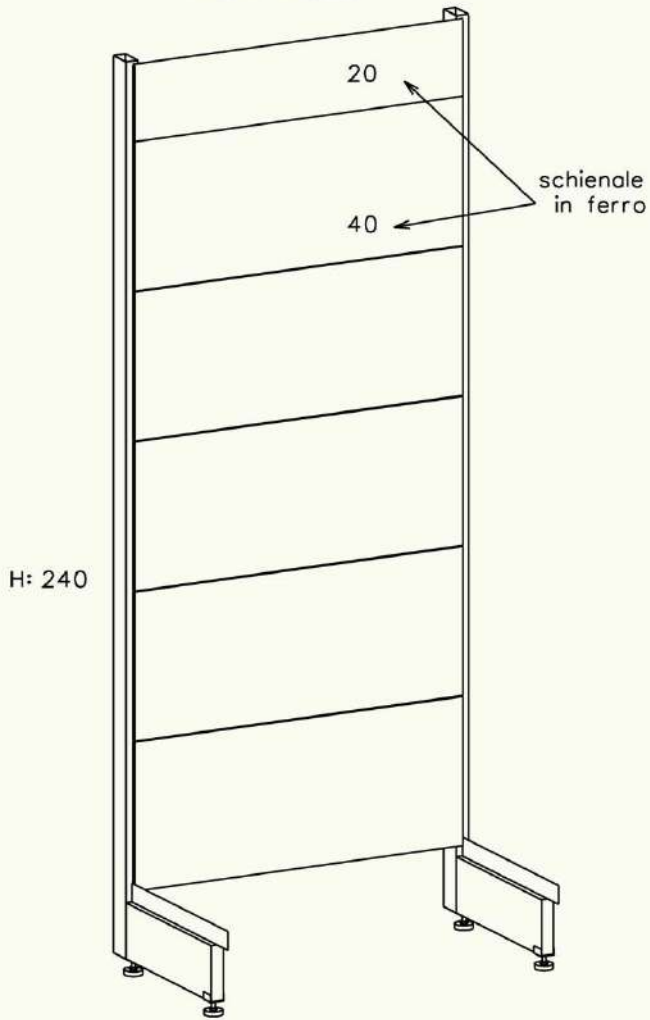

montanti

 **centrovetrine**
INOX

 **centrovetrine**
INOX

mobile h: 240

mobile h: 220

fiancate per specchio

specchio per cappello

una persona deve mantenere
le fiancate con lo specchio fino
a che non si monta il piano di sicurezza

CAPPELLO FRUTTA

N.5 - FIANCO REGGI SPECCHIO

N.6 - PIANO IN METALLO

N.7 - SPECCHIO

* RICORDARSI DI INSERIRE IL
PIANO IN METALLO (N.6)

finto cassetto