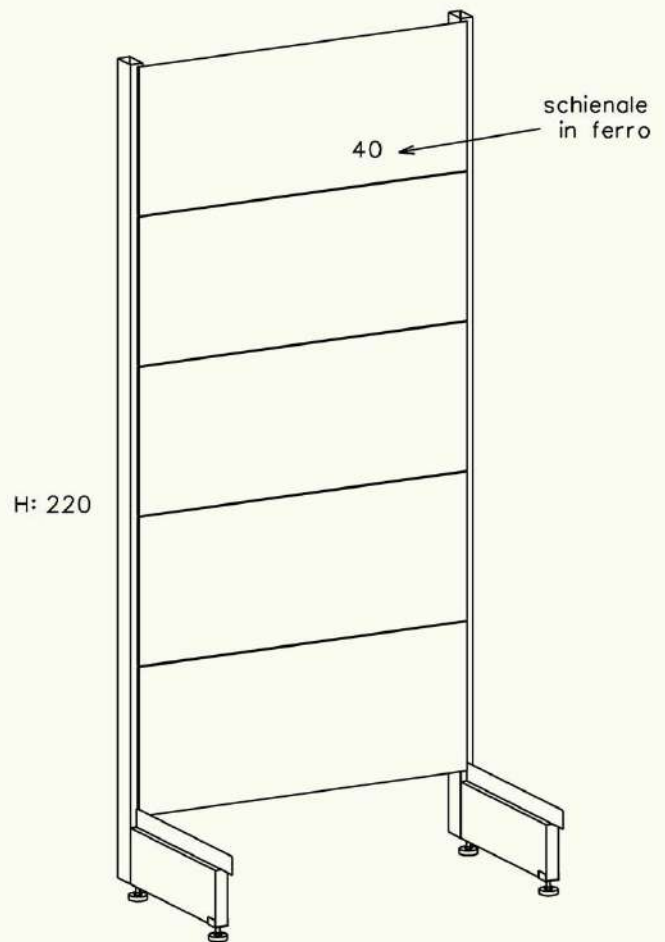

montanti

 **centrovetrine**
INOX

 **centrovetrine**
INOX

mobile h: 240

mobile h: 220

fiancate per specchio

specchio per cappello

una persona deve mantenere
le fiancate con lo specchio fino
a che non si monta il piano di sicurezza

CAPPELLO FRUTTA

N.5 - FIANCO REGGI SPECCHIO

N.6 - PIANO IN METALLO

N.7 - SPECCHIO

* RICORDARSI DI INSERIRE IL
PIANO IN METALLO (N.6)

finto cassetto