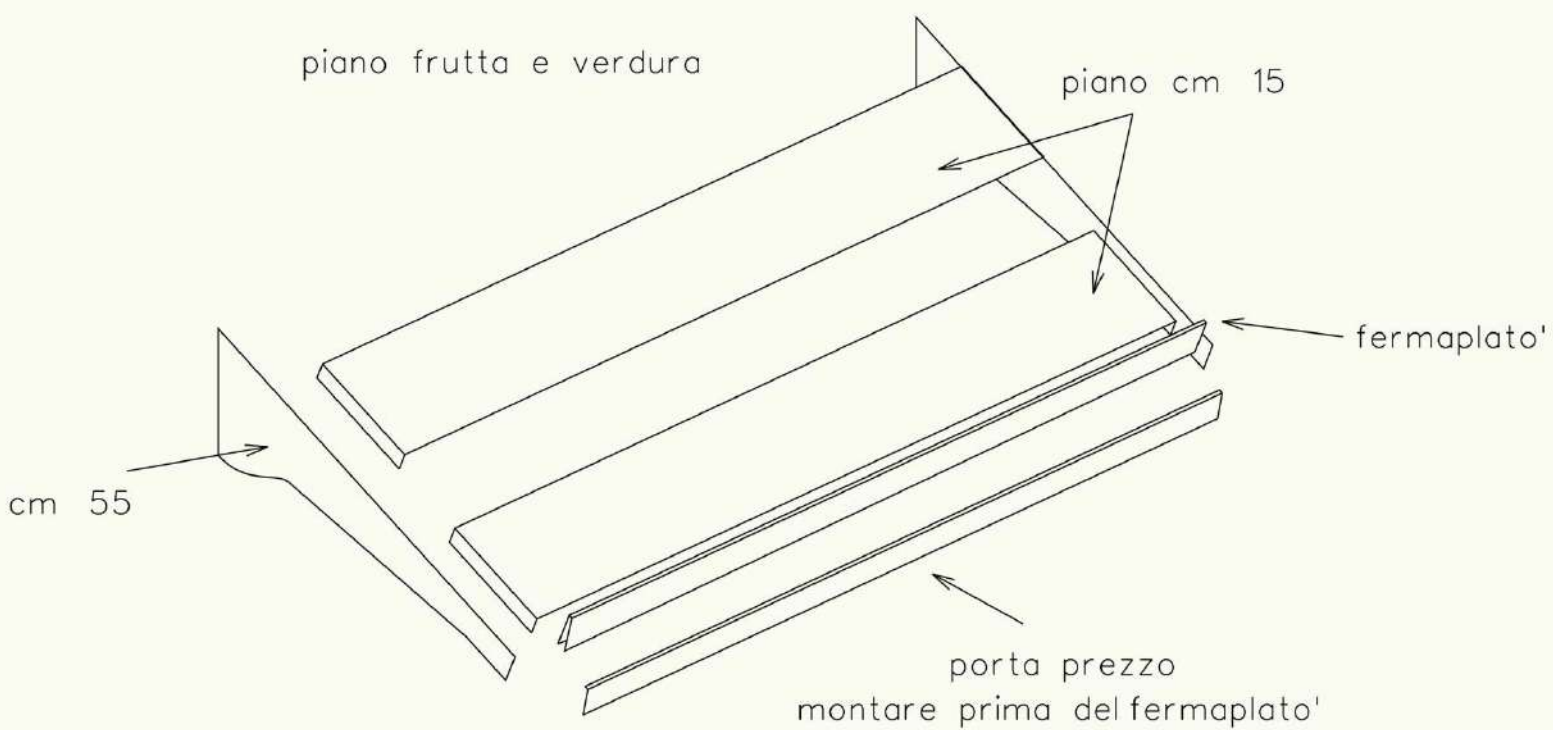

montanti

 **centrovetrine**
INOX

 **centrovetrine**
INOX

mobile h: 240

mobile h: 220

fiancate per specchio

specchio per cappello

una persona deve mantenere
le fiancate con lo specchio fino
a che non si monta il piano di sicurezza

CAPPELLO FRUTTA

N.5 - FIANCO REGGI SPECCHIO

N.6 - PIANO IN METALLO

N.7 - SPECCHIO

* RICORDARSI DI INSERIRE IL
PIANO IN METALLO (N.6)

finto cassetto