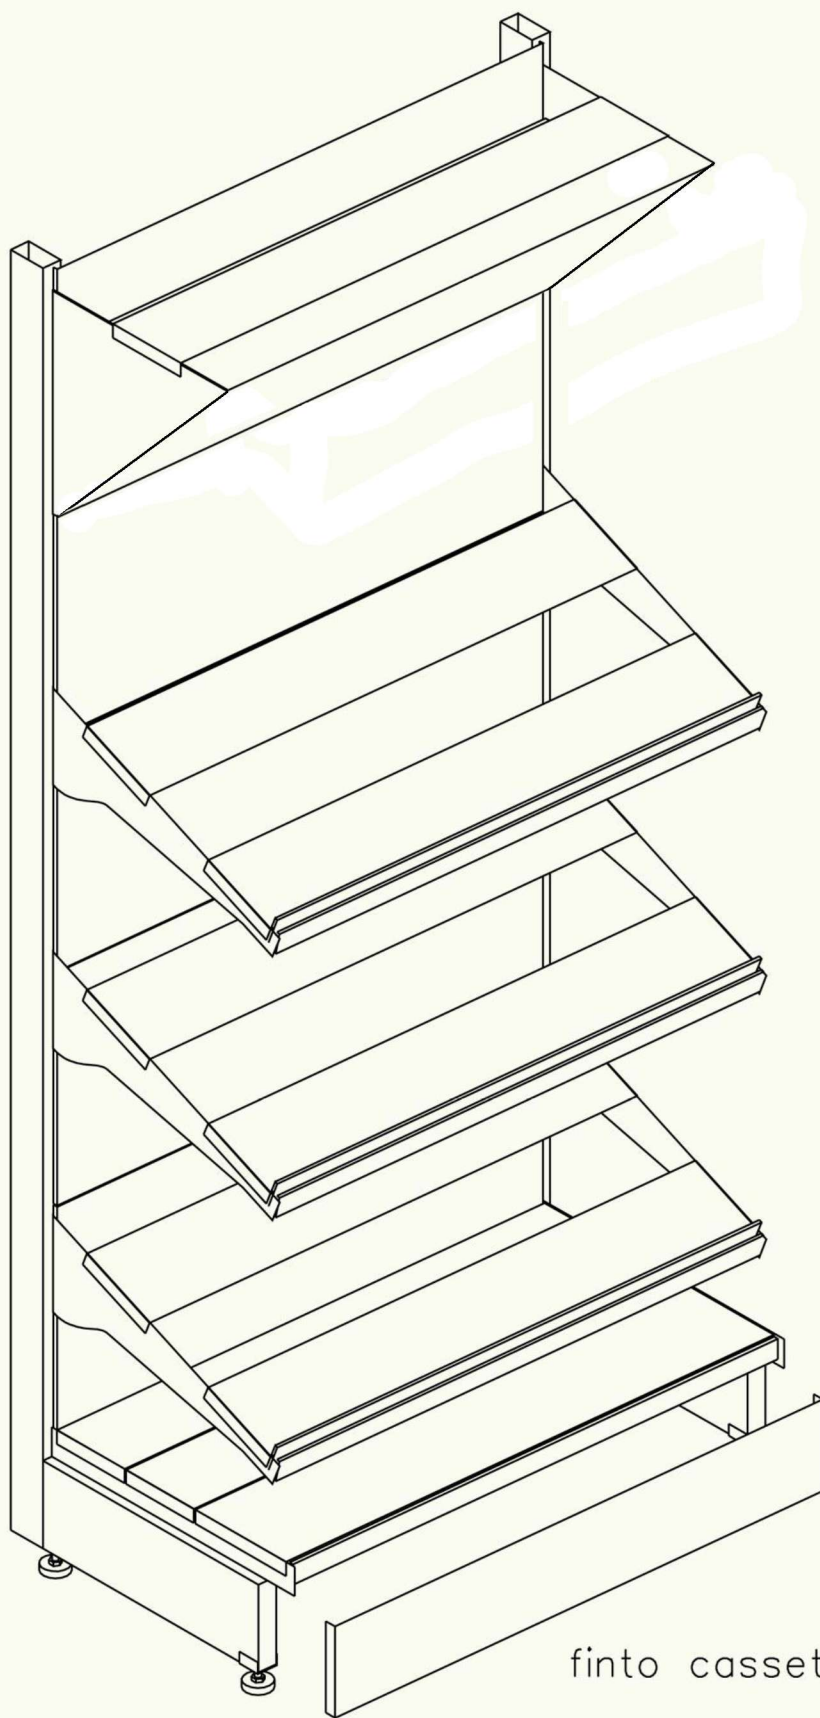

montanti

 **centrovetrine**
INOX

 **centrovetrine**
INOX

mobile h: 240

mobile h: 220

fiancate per specchio

specchio per cappello

una persona deve mantenere
le fiancate con lo specchio fino
a che non si monta il piano di sicurezza

CAPPELLO FRUTTA

N.5 - FIANCO REGGI SPECCHIO

N.6 - PIANO IN METALLO

N.7 - SPECCHIO

* RICORDARSI DI INSERIRE IL
PIANO IN METALLO (N.6)

finto cassetto