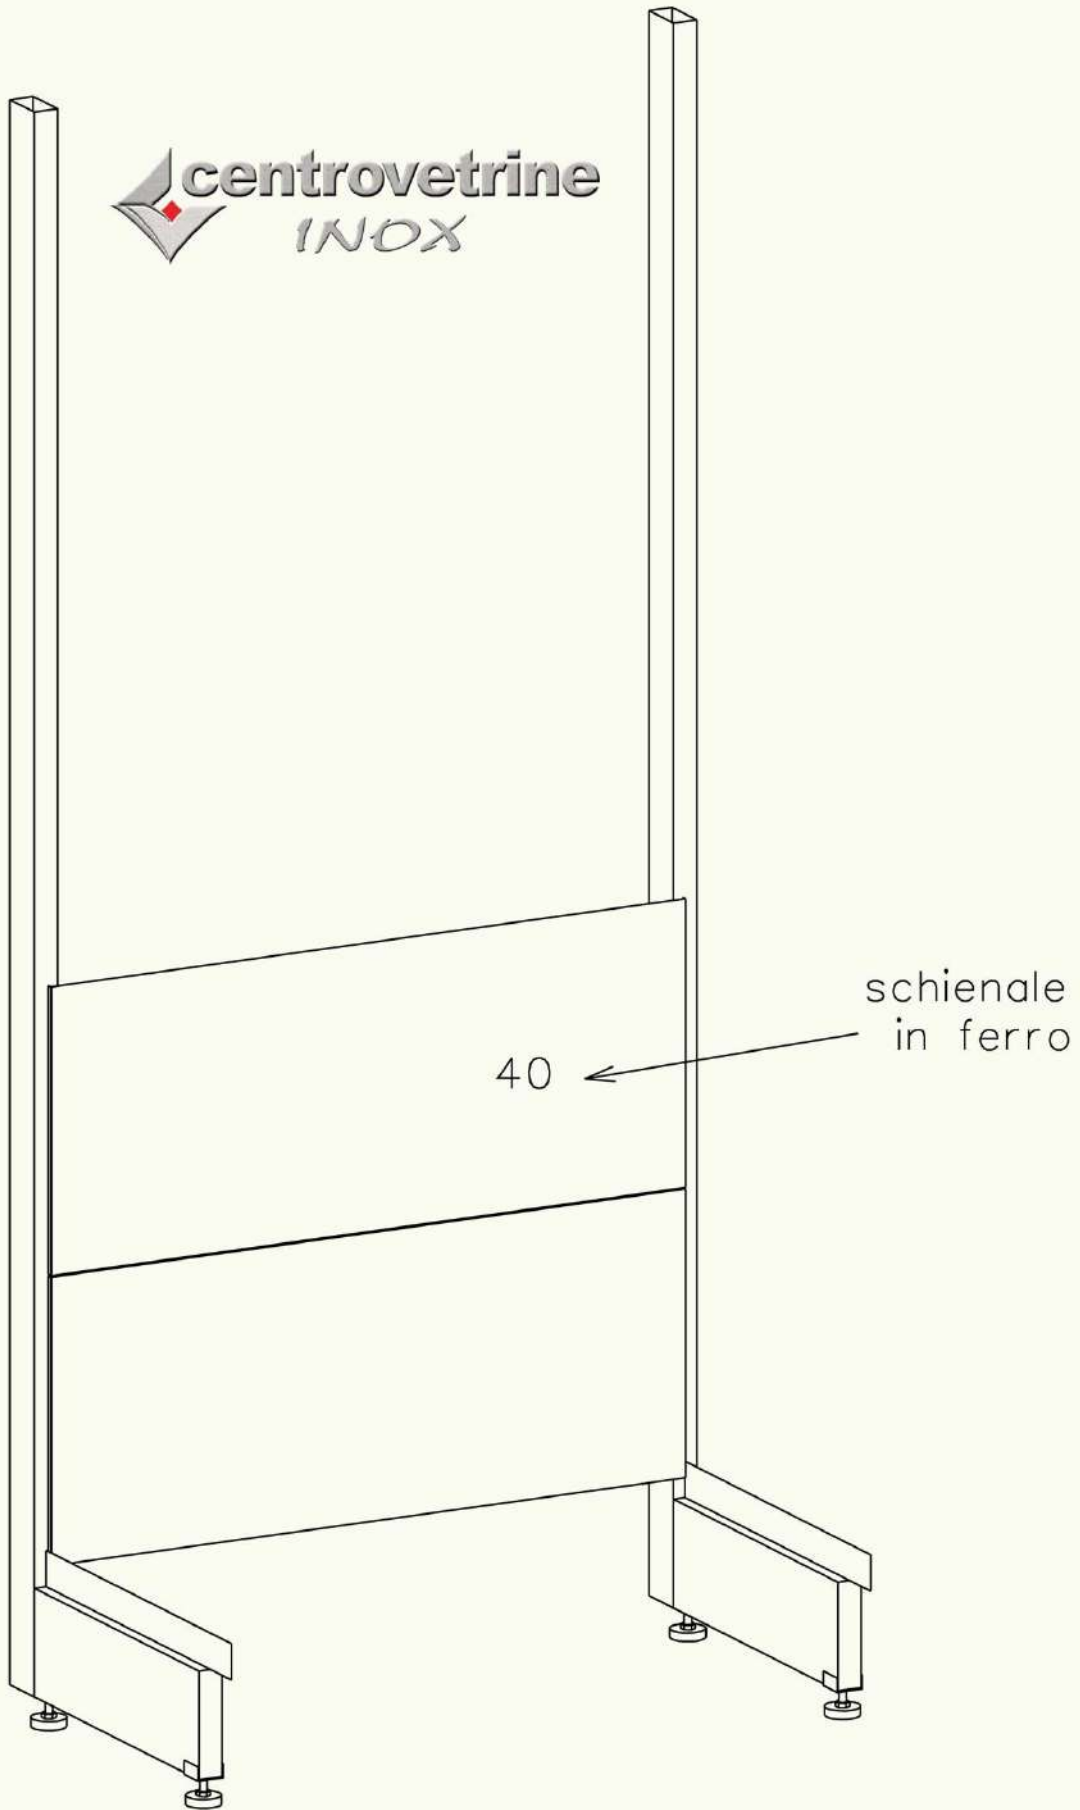

montanti

 **centrovetrine**
INOX

 **centrovetrine**
INOX

mobile h: 240

mobile h: 220

fiancate per specchio

specchio per cappello

una persona deve mantenere
le fiancate con lo specchio fino
a che non si monta il piano di sicurezza

CAPPELLO FRUTTA

N.5 - FIANCO REGGI SPECCHIO

N.6 - PIANO IN METALLO

N.7 - SPECCHIO

* RICORDARSI DI INSERIRE IL
PIANO IN METALLO (N.6)

finto cassetto