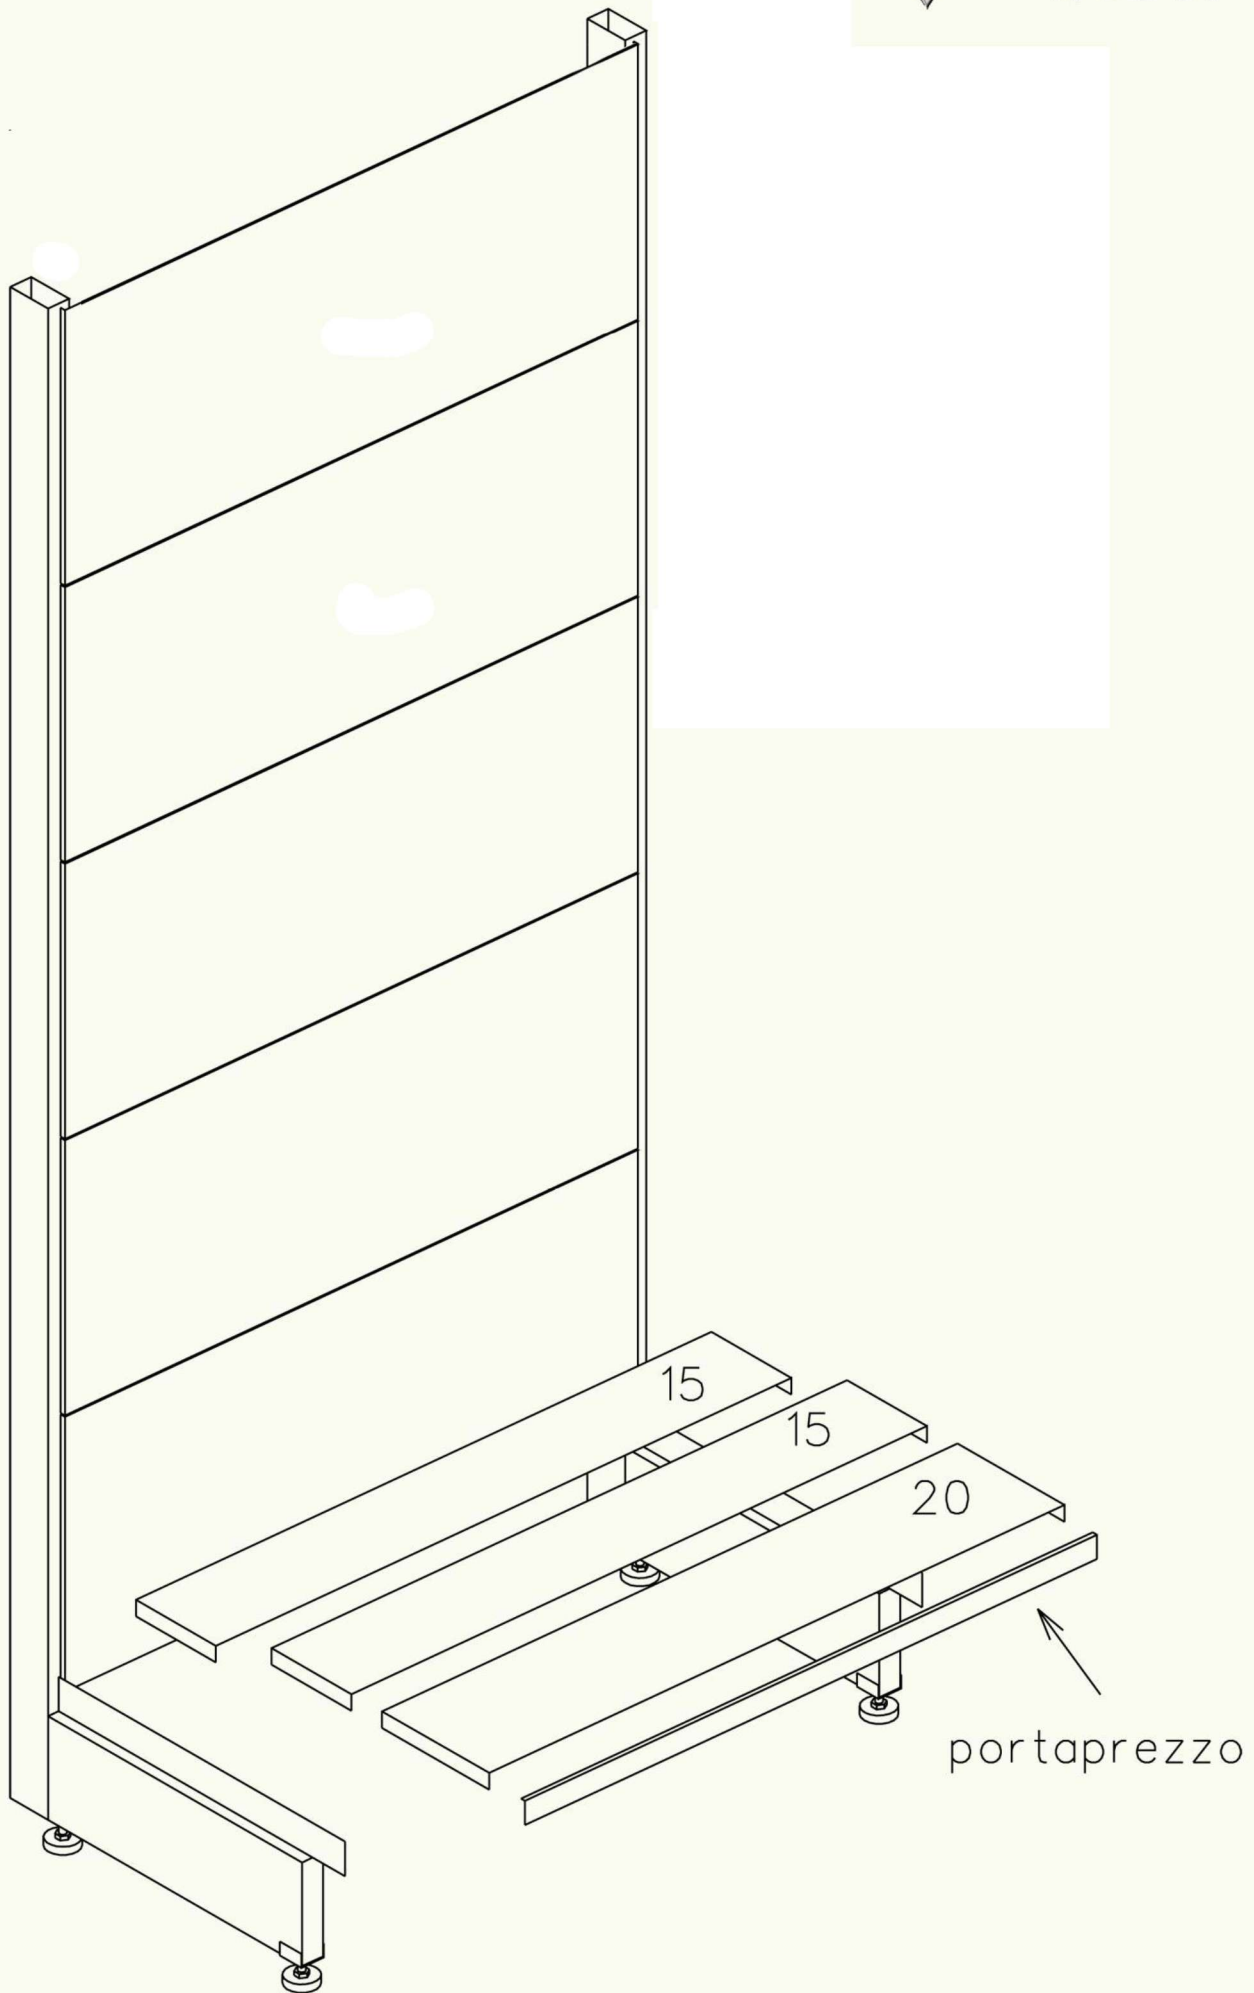

montanti

 **centrovetrine**
INOX

 **centrovetrine**
INOX

mobile h: 240

mobile h: 220

fiancate per specchio

specchio per cappello

una persona deve mantenere
le fiancate con lo specchio fino
a che non si monta il piano di sicurezza

CAPPELLO FRUTTA

N.5 - FIANCO REGGI SPECCHIO

N.6 - PIANO IN METALLO

N.7 - SPECCHIO

* RICORDARSI DI INSERIRE IL
PIANO IN METALLO (N.6)

finto cassetto