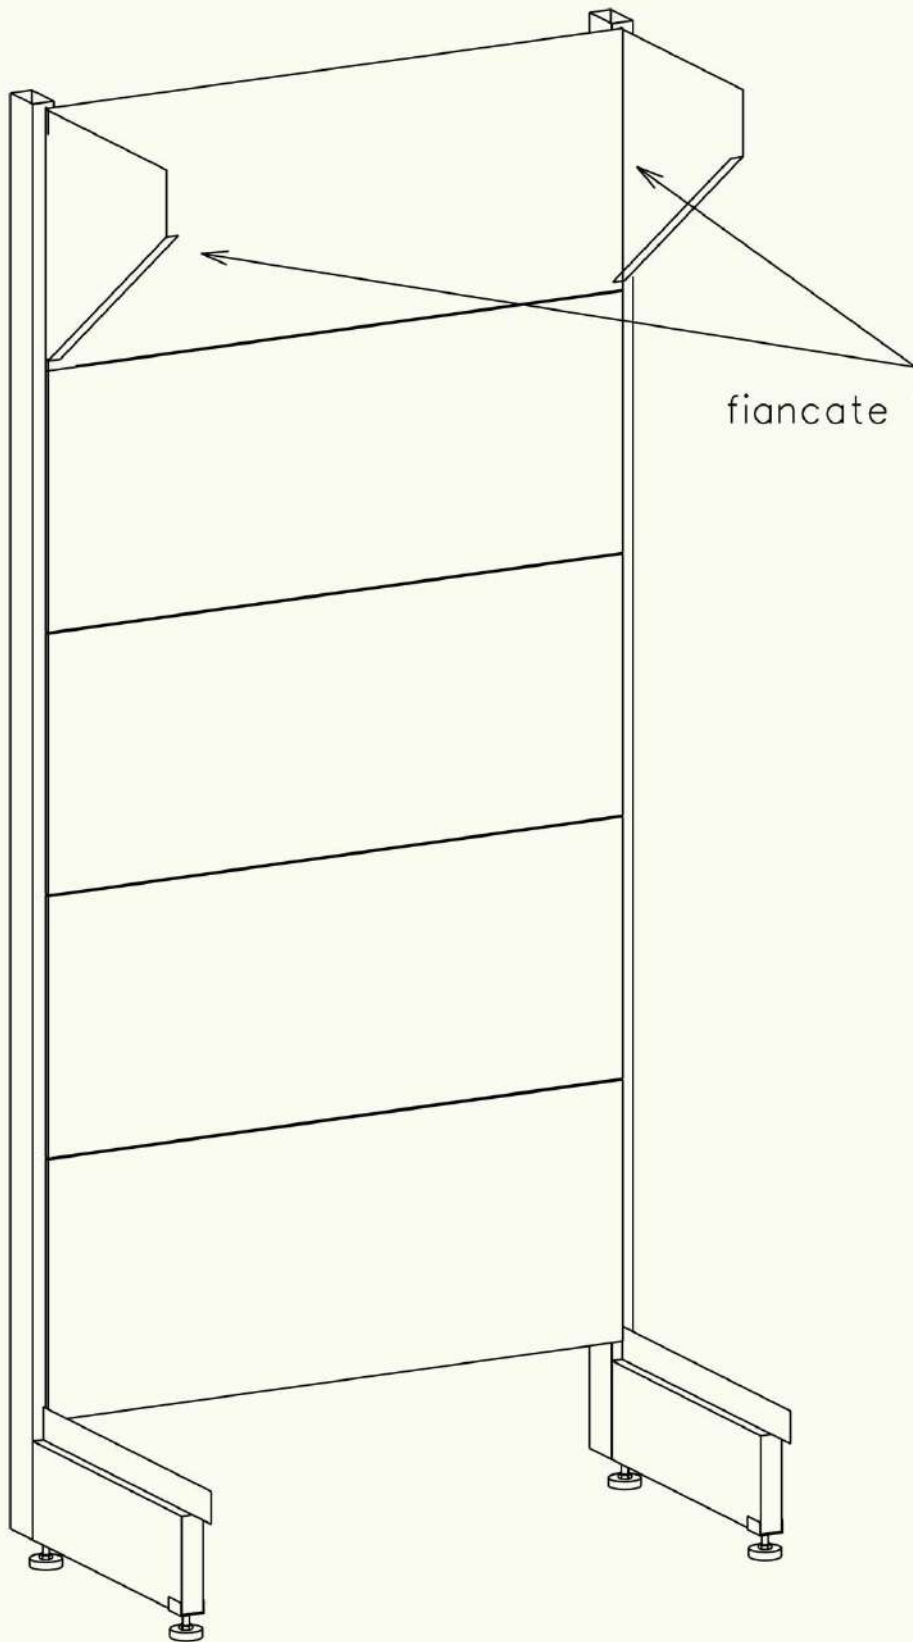

montanti

 **centrovetrine**
INOX

 **centrovetrine**
INOX

mobile h: 240

mobile h: 220

fiancate per specchio

specchio per cappello

una persona deve mantenere
le fiancate con lo specchio fino
a che non si monta il piano di sicurezza

CAPPELLO FRUTTA

N.5 - FIANCO REGGI SPECCHIO

N.6 - PIANO IN METALLO

N.7 - SPECCHIO

* RICORDARSI DI INSERIRE IL
PIANO IN METALLO (N.6)

finto cassetto