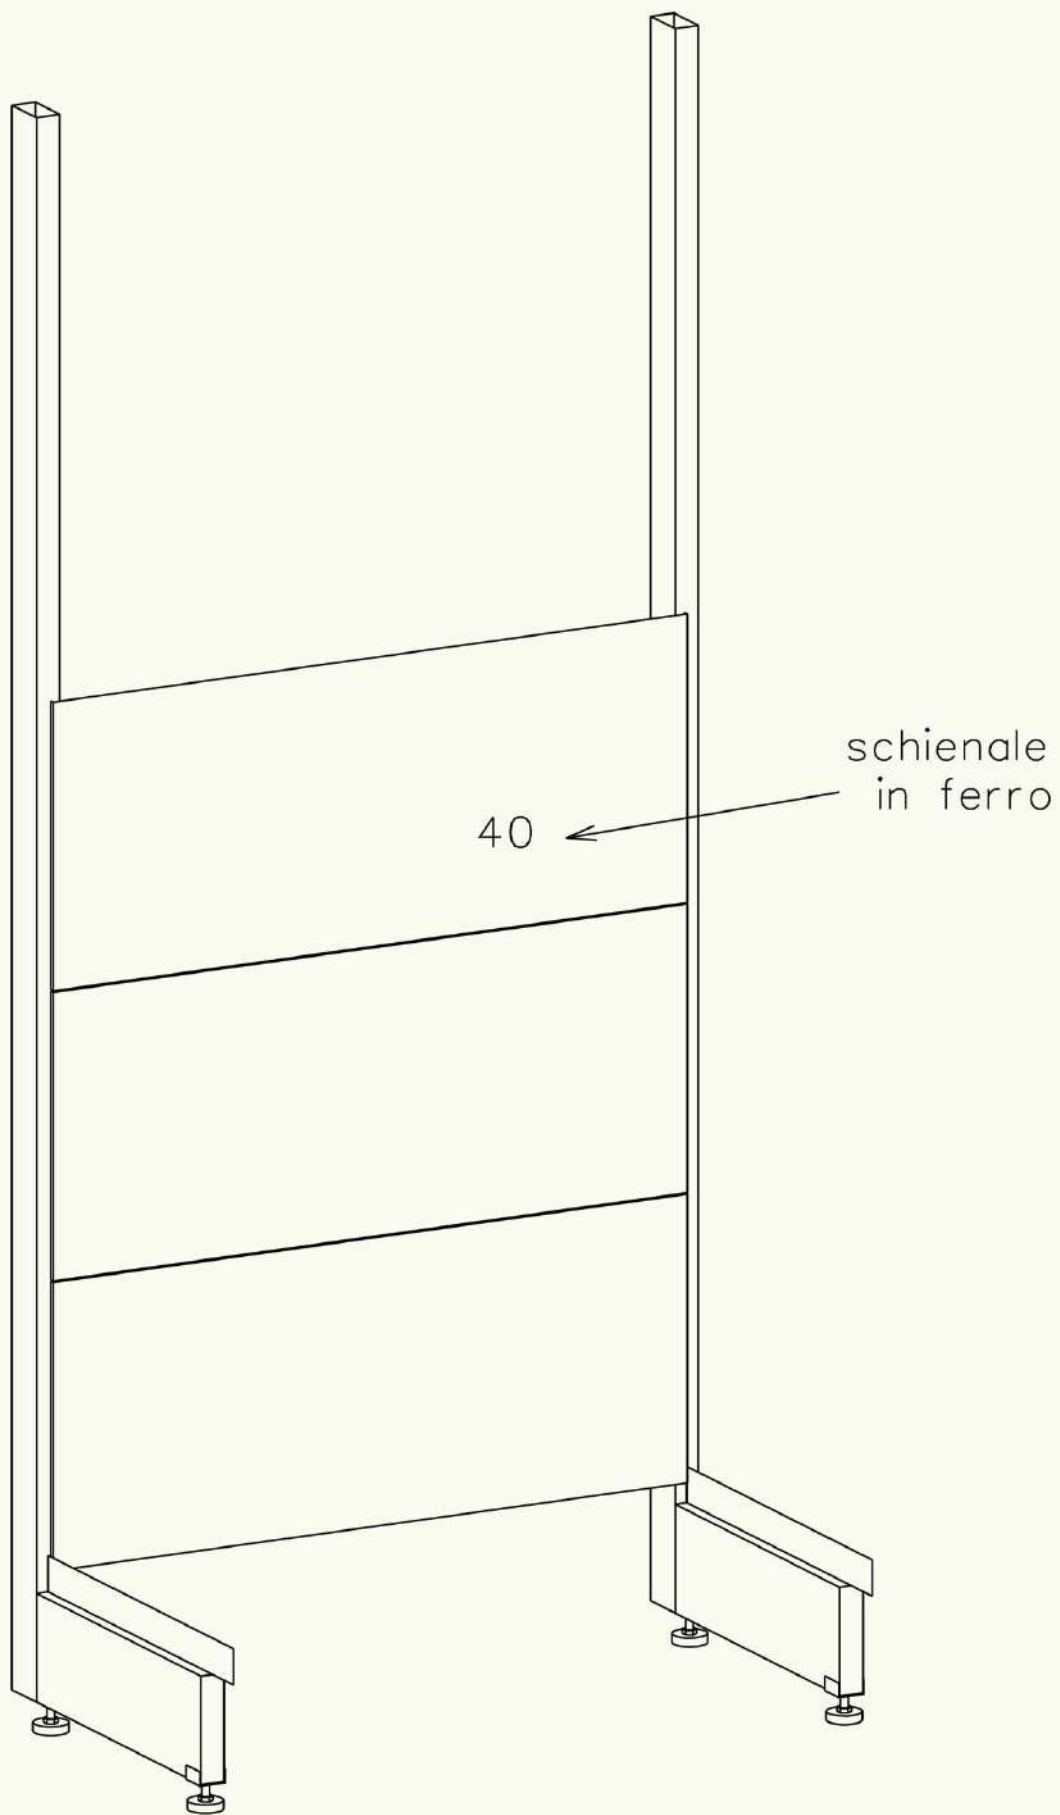

montanti

 **centrovetrine**
INOX

 **centrovetrine**
INOX

mobile h: 240

mobile h: 220

fiancate per specchio

specchio per cappello

una persona deve mantenere
le fiancate con lo specchio fino
a che non si monta il piano di sicurezza

CAPPELLO FRUTTA

N.5 - FIANCO REGGI SPECCHIO

N.6 - PIANO IN METALLO

N.7 - SPECCHIO

* RICORDARSI DI INSERIRE IL
PIANO IN METALLO (N.6)

finto cassetto