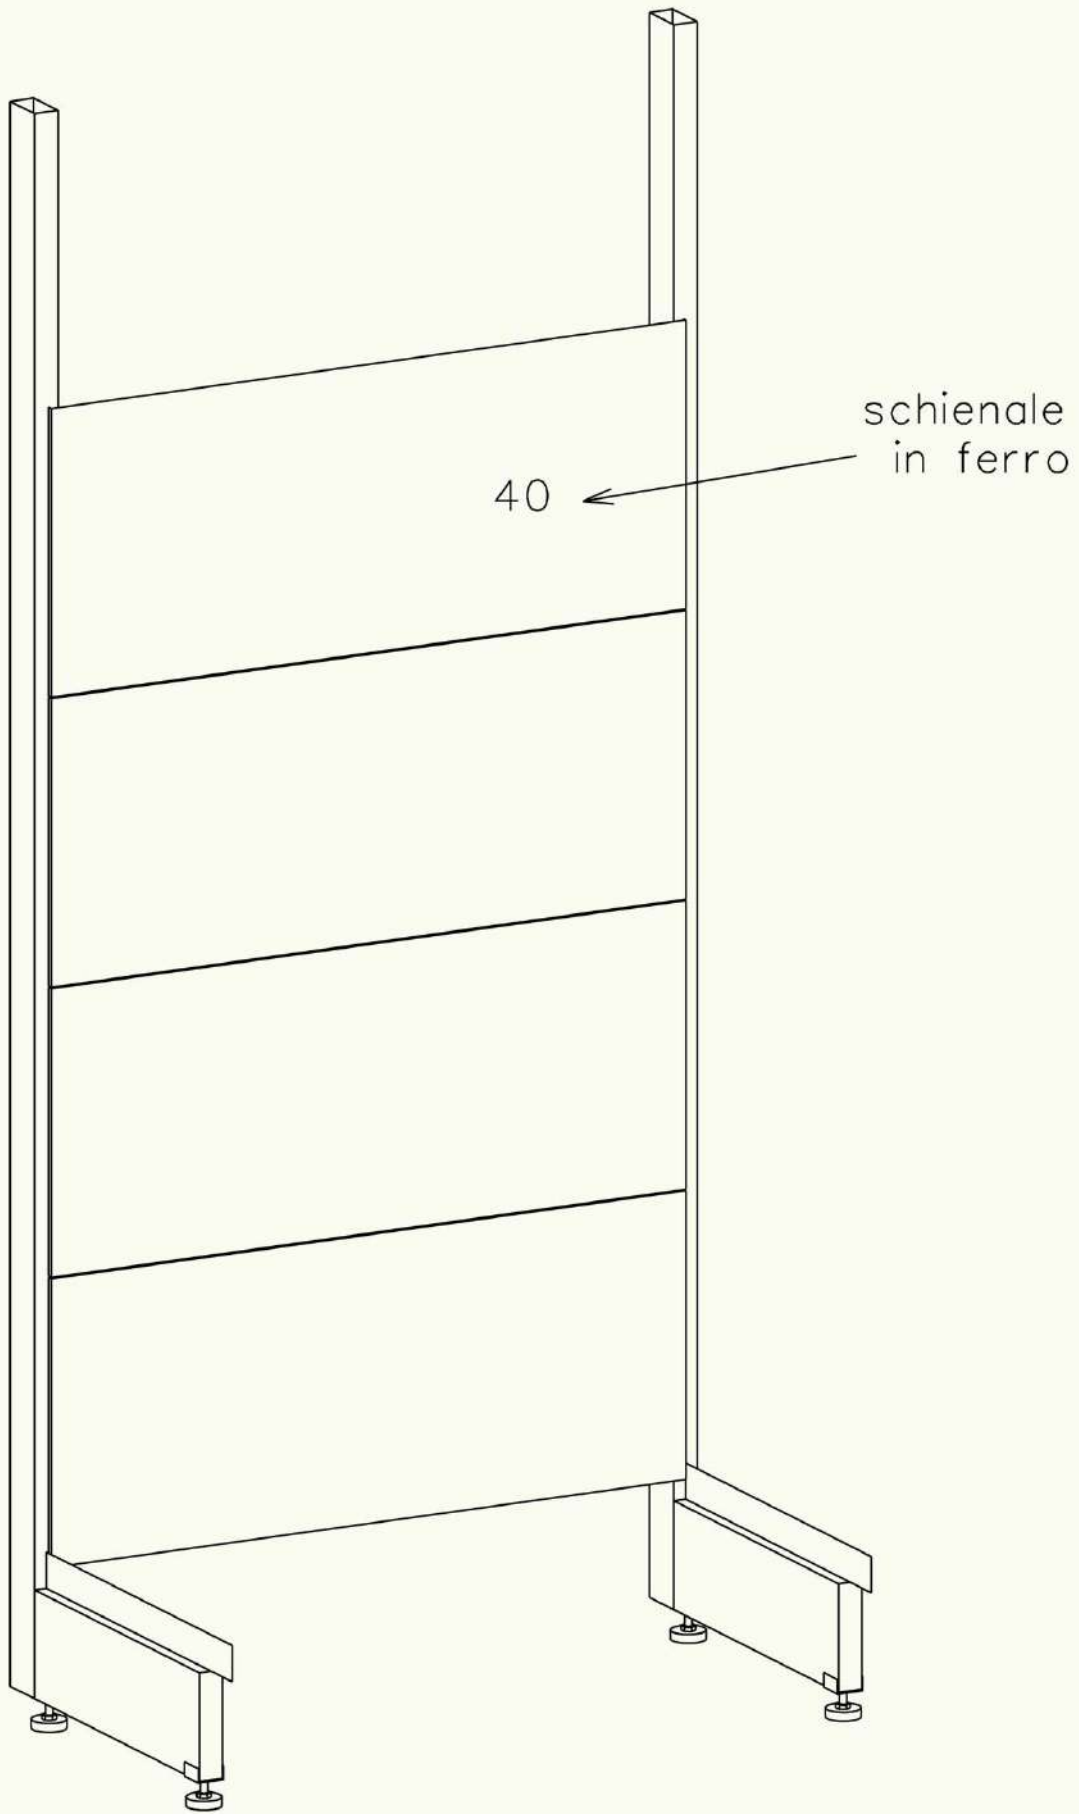

montanti

 **centrovetrine**
INOX

 **centrovetrine**
INOX

mobile h: 240

mobile h: 220

fiancate per specchio

specchio per cappello

una persona deve mantenere
le fiancate con lo specchio fino
a che non si monta il piano di sicurezza

CAPPELLO FRUTTA

N.5 - FIANCO REGGI SPECCHIO

N.6 - PIANO IN METALLO

N.7 - SPECCHIO

* RICORDARSI DI INSERIRE IL
PIANO IN METALLO (N.6)

finto cassetto