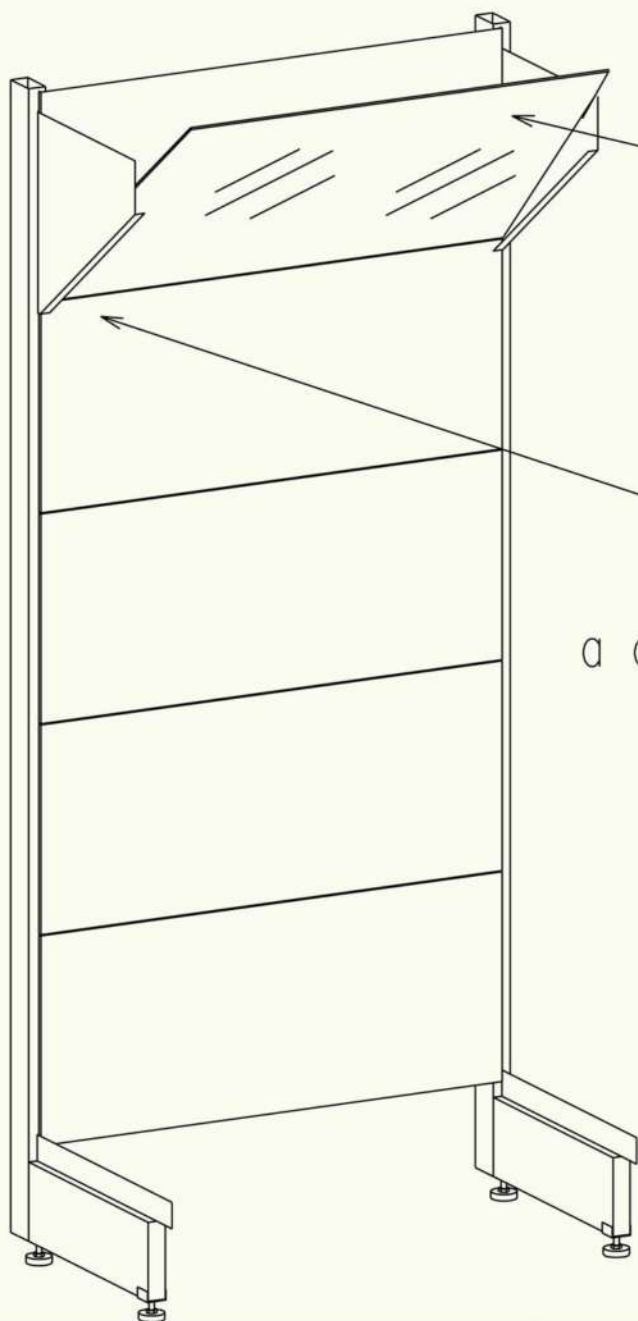

montanti

 **centrovetrine**
INOX

 **centrovetrine**
INOX

mobile h: 240

mobile h: 220

fiancate per specchio

specchio per cappello

una persona deve mantenere
le fiancate con lo specchio fino
a che non si monta il piano di sicurezza

CAPPELLO FRUTTA

N.5 - FIANCO REGGI SPECCHIO

N.6 - PIANO IN METALLO

N.7 - SPECCHIO

* RICORDARSI DI INSERIRE IL
PIANO IN METALLO (N.6)

finto cassetto