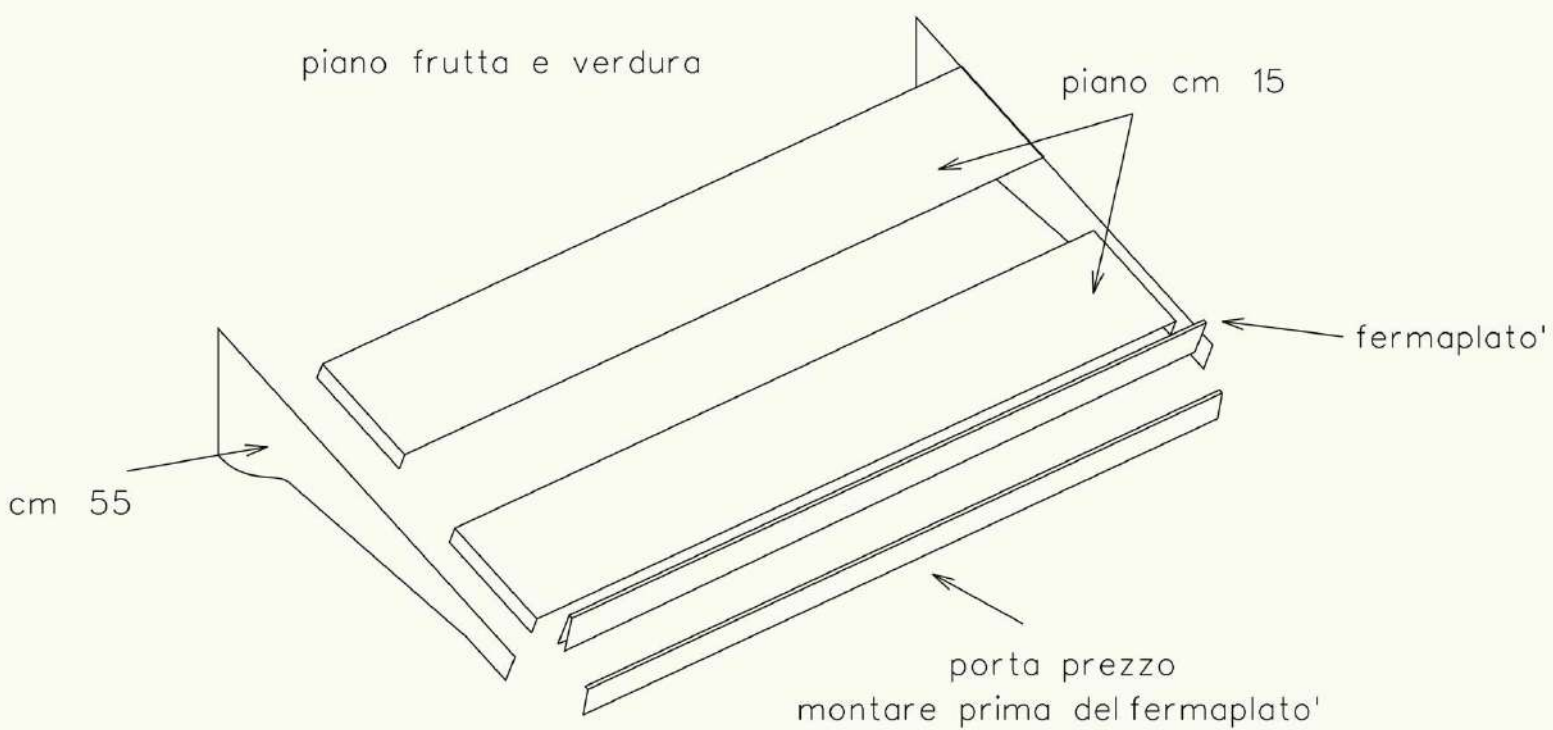

montanti

 **centrovetrine**  
*INOX*

 **centrovetrine**  
INOX

mobile h: 240

mobile h: 220

piani frutta e verdura

finto cassetto