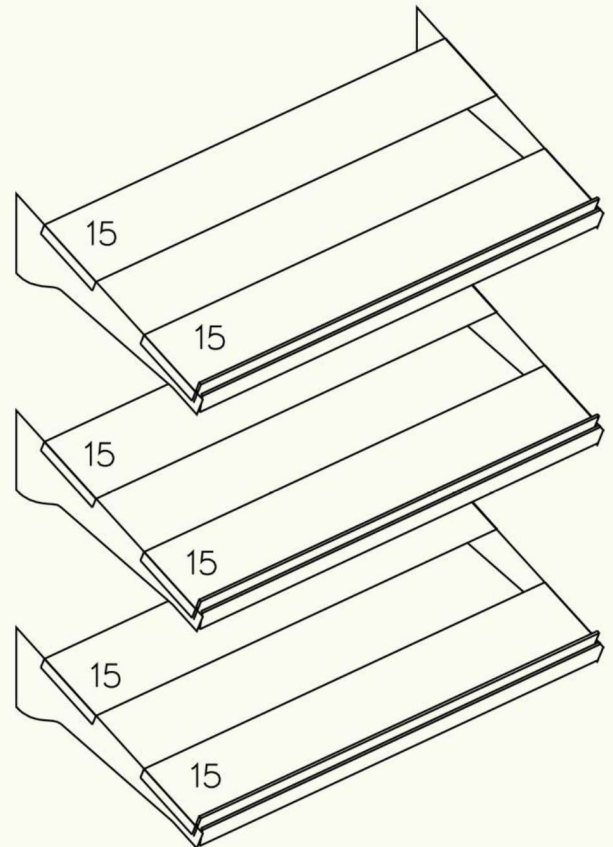

montanti

 **centrovetrine**  
*INOX*

 **centrovetrine**  
INOX

mobile h: 240

mobile h: 220

piani frutta e verdura

finto cassetto