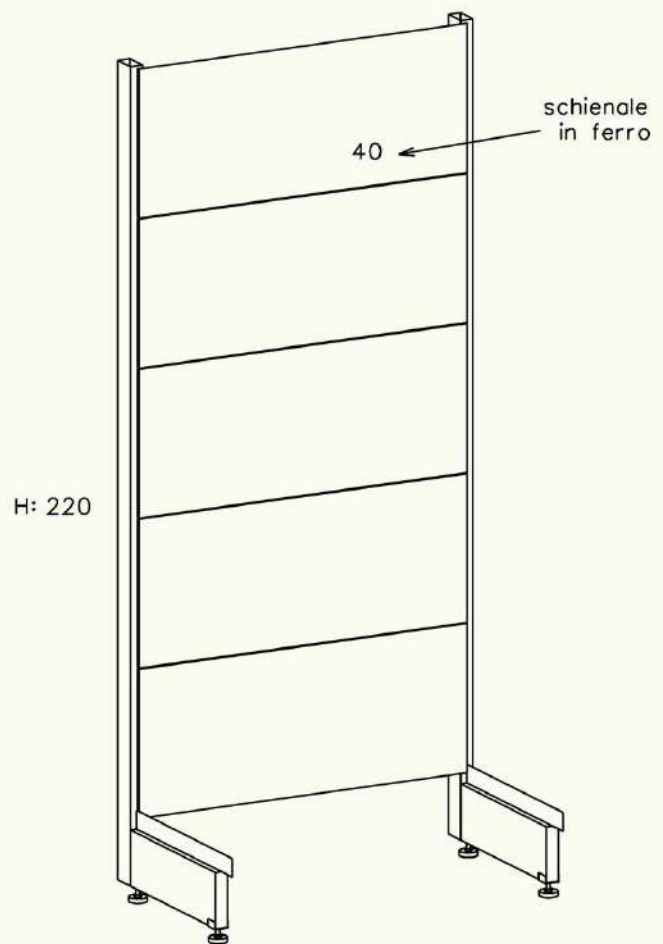

montanti

 **centrovetrine**  
*INOX*

 **centrovetrine**  
INOX

mobile h: 240

mobile h: 220

piani frutta e verdura

finto cassetto