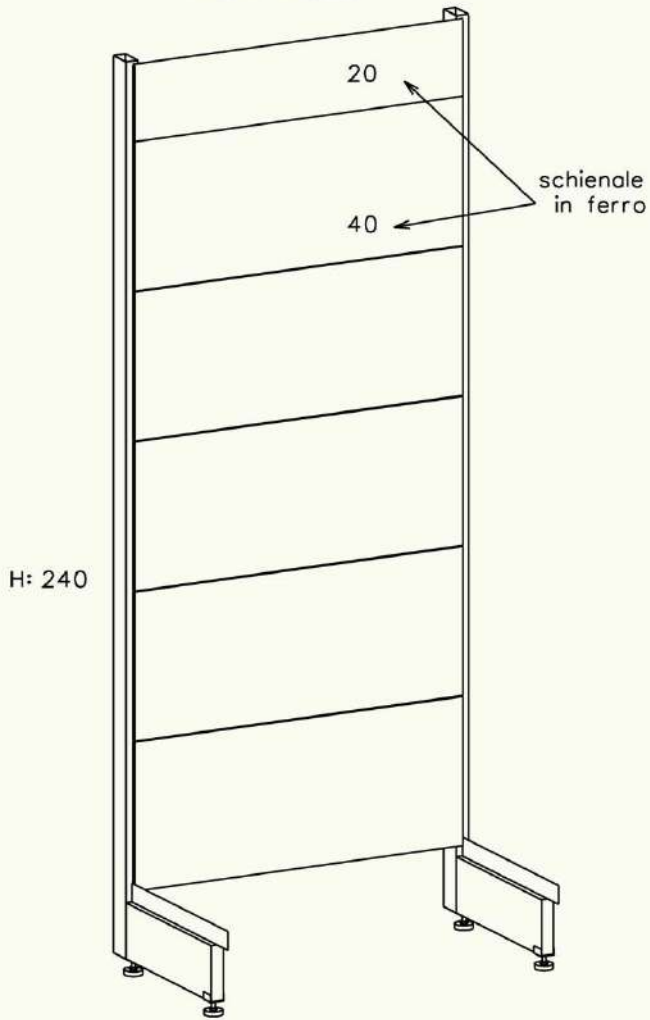

montanti

 **centrovetrine**  
*INOX*

 **centrovetrine**  
INOX

mobile h: 240

mobile h: 220

piani frutta e verdura

finto cassetto