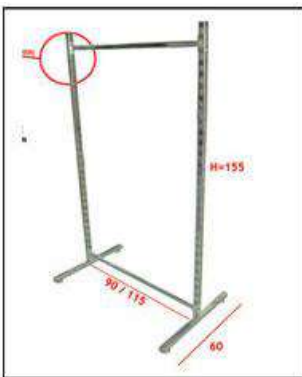

# CREMAGLIERA CROMATA

CREMAGLIERA  
Dim: 3 x 2 X 240 H  
**€ 10,40**

GONDOLA CROMATA  
Dim: 93 X 60 X 155 H  
**€ 60,50**

GONDOLA CROMATA  
Dim: 119 X 60 X 155 H  
**€ 62,00**

COPPIA DI MENSOLE  
PER CREMAGLIERA  
Dimensioni: 35 CM  
**€ 5,00**