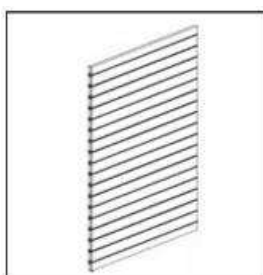

PANNELLO DOGATO
PASSO CM 10
Dim: 120 X 1,8 X 120 H
€ 123,00