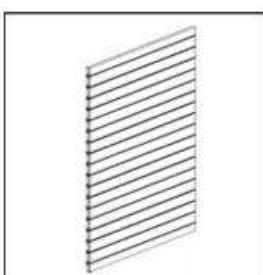

PANNELLO DOGATO
PASSO CM 10
Dim: 100 X 1,8 X 120 H
€ 82,00