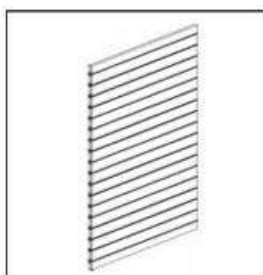

# PANNELLI DOGATI made in ITALY

PANNELLO DOGATO  
PASSO CM 20  
Dim: 75 X 1,8 X 120 H  
**€ 48,00**

PANNELLO DOGATO  
PASSO CM 20  
Dim: 100 X 1,8 X 120 H  
**€ 63,00**

PANNELLO DOGATO  
PASSO CM 20  
Dim: 120 X 1,8 X 120 H  
**€ 99,00**