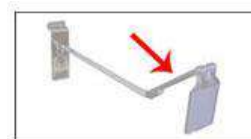

PORTAPREZZO PER
GANCIO STD
Dim. 2,7 X 3,5 H: € 1,00