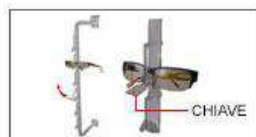

## - ACCESSORI -

PIANO BIG  
IN PLEXIGLASS  
Dim. 40 X 27: € 9,00

PORTA OCCHIALI  
DA SCI IN PLEXIGLASS  
Dim. 17 X 8: € 9,00

PORTA OCCHIALI  
IN PLEXIGLASS  
Dim. 15 X 17: € 1,50

PORTA OCCHIALI CHIUSO  
IN PLEXIGLASS  
Dim. 6,5 X 6: € 1,50

PORTA OCCHIALI A 6 POSTI  
IN PLEXIGLASS  
Dim. 5 X 46 H: € 7,50

PORTA OCCHIALI PLEXI  
CON ANTITACCHIEGGIO  
Dim. 20 X 62 H: € 11,50

GANCI IN PLEXIGLASS  
Dim: 10 CM o 15 CM  
€ 0,80

TASCA PLEXI P/CATALOGHI  
Dimensioni A4: € 11,00  
Dimensioni A5: € 10,50  
Dimensioni A6: € 5,50