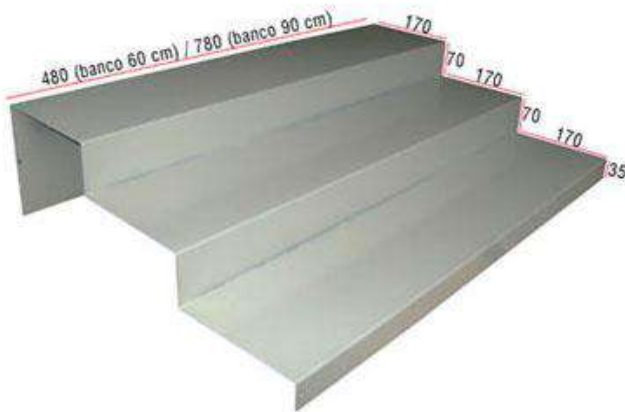

# BANCO SD VETRINA: ACCESSORI

Banco modulare con teca di vetro, serie SD, Struttura in truciolato; Top Vetro temperato da 8 mm; Frontale Vetro temperato da 6 mm; Cassetto teca estraibile.

## SCALETTA "L 60" per BANCO SD VETRINA

Scaletta espositiva in lamiera a n. 3 gradini, colore grigio alluminio

DIMENSIONI: L48 x 51 x 18 H

€ 40,00