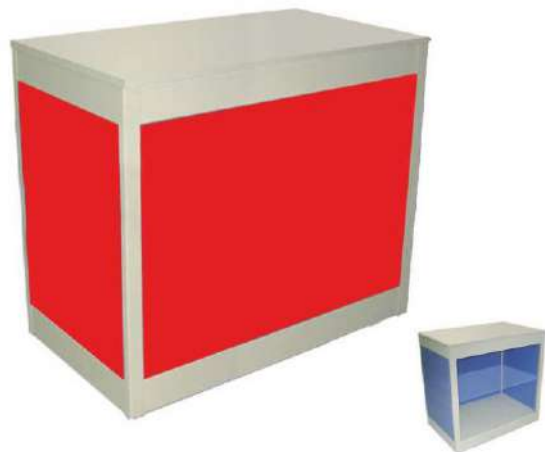

BANCO REVOLUTION da 90

DIMENSIONI: L90 X 45 X 90 H

€ 275,00