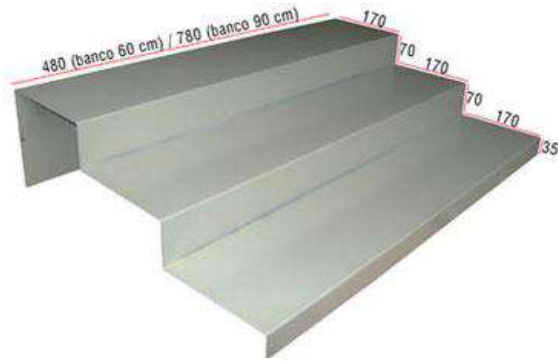

# BANCO SD VETRINA

Banco modulare con teca di vetro, serie SD, Struttura in truciolato; Top Vetro temperato da 8 mm; Frontale Vetro temperato da 6 mm; n.1 piano interno e Cassetto teca estraibile.

COLORI  
DISPONIBILI

## BANCO SD VETRINA 90

DIMENSIONI: L90 X 60 X 90 H

€ 209,00

BANCHI FORNITI SMONTATI

\* I PREZZI SONO ESCLUSI DI I.V.A. E SERVIZIO DI TRASPORTO E MONTAGGIO

# BANCO SD VETRINA: ACCESSORI

Banco modulare con teca di vetro, serie SD, Struttura in truciolato; Top Vetro temperato da 8 mm; Frontale Vetro temperato da 6 mm; Cassetto teca estraibile.