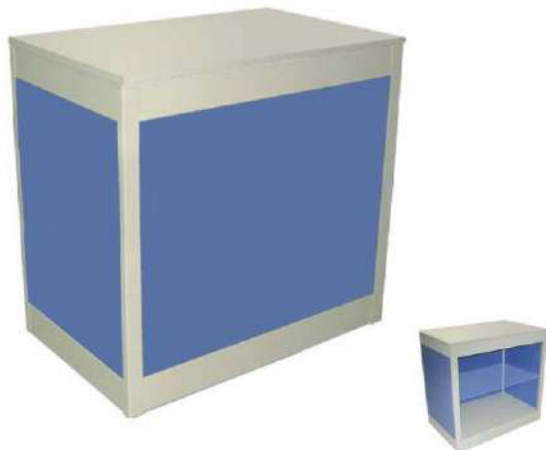

BANCO REVOLUTION da 60

DIMENSIONI: L60 X 45 X 90 H

€ 242,00