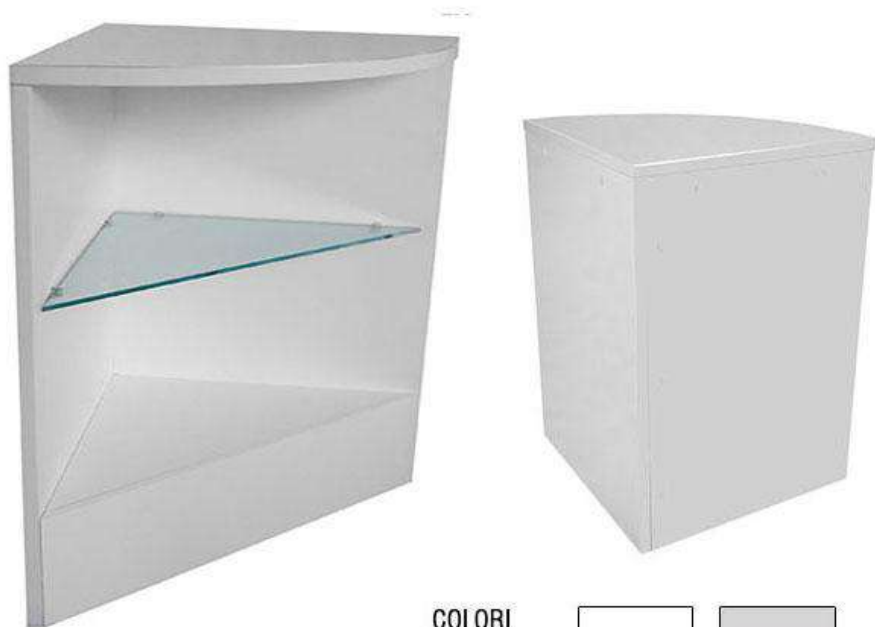

# BANCO SD CASSA

Banco modulare per cassa, serie SD, struttura in truciolato; n.4 cassetti posteriori di cui 1 con chiave (cassetto superiore); ripiano superiore ribassato per la cassa.

## BANCO SD CASSA

DIMENSIONI: L45 X 60 X 90 H

**€ 170,00**

COLORI  
DISPONIBILI

bianco

grigio satinato

BANCHI FORNITI SMONTATI

**\* I PREZZI SONO ESCLUSI DI I.V.A. E SERVIZIO DI TRASPORTO E MONTAGGIO**

# BANCO SD ANGOLO

Banco modulare ad angolo a giorno con piano di vetro centrale, serie SD, struttura in truciolato; piano centrale di vetro temperato sp.6 mm.

COLORI  
DISPONIBILI

bianco

grigio chiaro

# BANCO H&D CASSA

Banco cassa modulare, serie H&D, struttura in truciolato; dotato di 2 cassetti di cui 1 con serratura; n.1 ripiano intermedio.

COLORI  
DISPONIBILI

bianco

grigio pietra