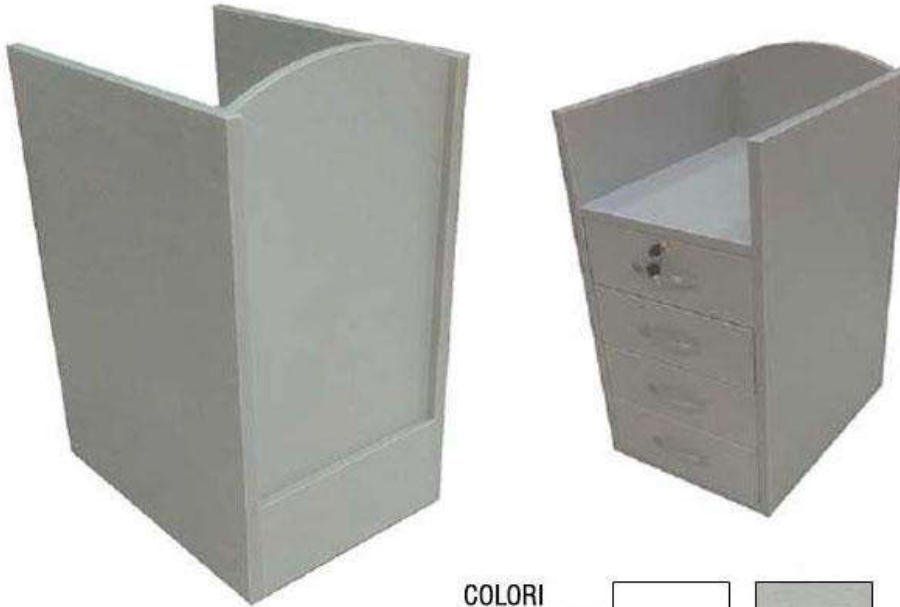

# BANCO SD TOP LEGNO

Banco modulare con top in legno, serie SD, struttura in truciolato; completo di cassetto posteriore con chiave e n. 1 piano interno.

## BANCO SD TOP LEGNO 90

DIMENSIONI: L90 X 60 X 90 H

€ 202,00

COLORI  
DISPONIBILI

bianco

grigio chiaro

BANCHI FORNITI SMONTATI

\* I PREZZI SONO ESCLUSI DI I.V.A. E SERVIZIO DI TRASPORTO E MONTAGGIO

# BANCO SD CASSA

Banco modulare per cassa, serie SD, struttura in truciolato; n.4 cassetti posteriori di cui 1 con chiave (cassetto superiore); ripiano superiore ribassato per la cassa.

# BANCO H&D CASSA

Banco cassa modulare, serie H&D, struttura in truciolato; dotato di 2 cassetti di cui 1 con serratura; n.1 ripiano intermedio.

COLORI  
DISPONIBILI

bianco

grigio pietra