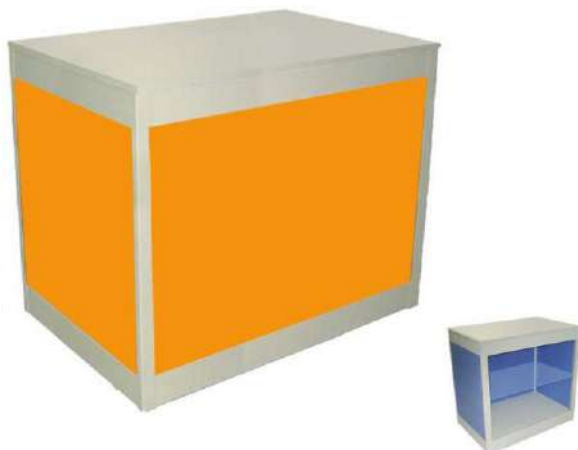

BANCO REVOLUTION da 90

DIMENSIONI: L90 X 57 X 90 H

€ 285,00