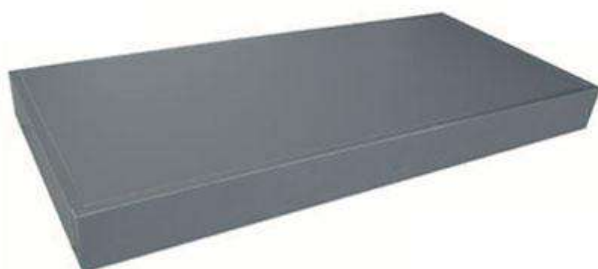

bianco

grigio
pietra

PEDANA da 140 per BANCO H&D

DIMENSIONI: L140 X 50 X 10 H

€ 47,00

BANCHI FORNITI SMONTATI

* I **PREZZI** SONO ESCLUSI DI I.V.A. E SERVIZIO DI TRASPORTO E MONTAGGIO