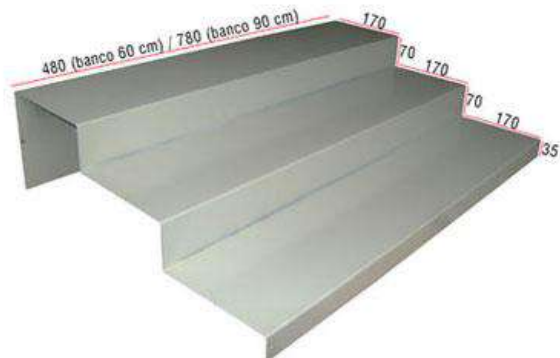

centrovetrine
INOX

LISTINO PREZZI

BANCHI VENDITA mod. CHINA

BANCO SD VETRINA

Banco modulare con teca di vetro, serie SD, Struttura in truciolato; Top Vetro temperato da 8 mm; Frontale Vetro temperato da 6 mm; n.1 piano interno e Cassetto teca estraibile.

grigio chiaro

BANCO SD VETRINA 90

DIMENSIONI: L90 X 60 X 90 H

€ 209,00

BANCHI FORNITI SMONTATI

* I PREZZI SONO ESCLUSI DI I.V.A. E SERVIZIO DI TRASPORTO E MONTAGGIO

BANCO SD VETRINA: ACCESSORI

Banco modulare con teca di vetro, serie SD, Struttura in truciolato; Top Vetro temperato da 8 mm; Frontale Vetro temperato da 6 mm; Cassetto teca estraibile.

SCALETTA "L 60" per BANCO SD VETRINA

Scaletta espositiva in lamiera a n. 3 gradini, colore grigio alluminio

DIMENSIONI: L48 x 51 x 18 H

€ 40,00

SCALETTA "L 90" per BANCO SD VETRINA

Scaletta espositiva in lamiera a n. 3 gradini, colore grigio alluminio

BANCO SD TOP LEGNO

Banco modulare con top in legno, serie SD, struttura in truciolato; completo di cassetto posteriore con chiave e n. 1 piano interno.

BANCO SD TOP LEGNO 60

DIMENSIONI: L60 X 60 X 90 H

€ 164,00