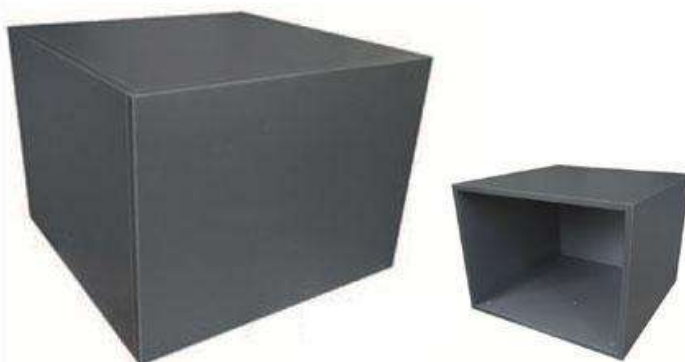

Banco modulare in legno, serie H&D, struttura in truciolato, utilizzabile sia in orizzontale che in verticale; possibilità di inserire da 1 a 4 cassetti.

COLORI BANCO
LEGNO

bianco

grigio
pietra

autunno

rovere
brown

BANCO H&D CUBOLOTTO 60

DIMENSIONI: L60 X 60 X 45 H

€ 57,00

* In ogni Cubolotto da 60 si possono aggiungere 1 o 2 cassetti

COLORI BANCO
LEGNO

bianco

grigio
pietra

autunno