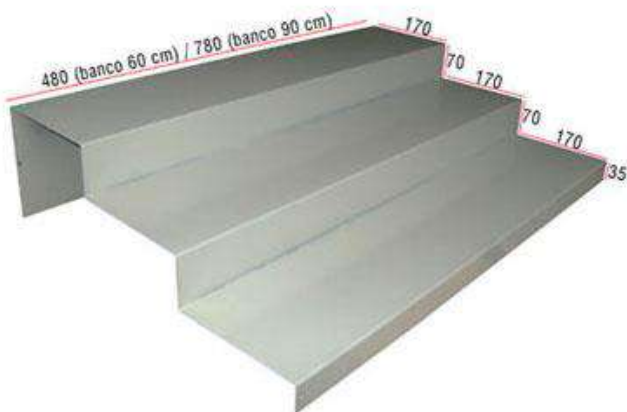

centrovetrine
INOX

LISTINO PREZZI

BANCHI VENDITA mod. CHINA

BANCO SD VETRINA

Banco modulare con teca di vetro, serie SD, Struttura in truciolato; Top Vetro temperato da 8 mm; Frontale Vetro temperato da 6 mm; n.1 piano interno e Cassetto teca estraibile.

grigio chiaro

BANCO SD VETRINA 90

DIMENSIONI: L90 X 60 X 90 H

€ 209,00

BANCHI FORNITI SMONTATI

* I PREZZI SONO ESCLUSI DI I.V.A. E SERVIZIO DI TRASPORTO E MONTAGGIO

BANCO SD VETRINA: ACCESSORI

Banco modulare con teca di vetro, serie SD, Struttura in truciolato; Top Vetro temperato da 8 mm; Frontale Vetro temperato da 6 mm; Cassetto teca estraibile.

SCALETTA "L 60" per BANCO SD VETRINA

Scaletta espositiva in lamiera a n. 3 gradini, colore grigio alluminio

DIMENSIONI: L48 x 51 x 18 H

€ 40,00

SCALETTA "L 90" per BANCO SD VETRINA

Scaletta espositiva in lamiera a n. 3 gradini, colore grigio alluminio

BANCO SD TOP LEGNO

Banco modulare con top in legno, serie SD, struttura in truciolato; completo di cassetto posteriore con chiave e n. 1 piano interno.

BANCO SD TOP LEGNO 60

DIMENSIONI: L60 X 60 X 90 H

€ 164,00