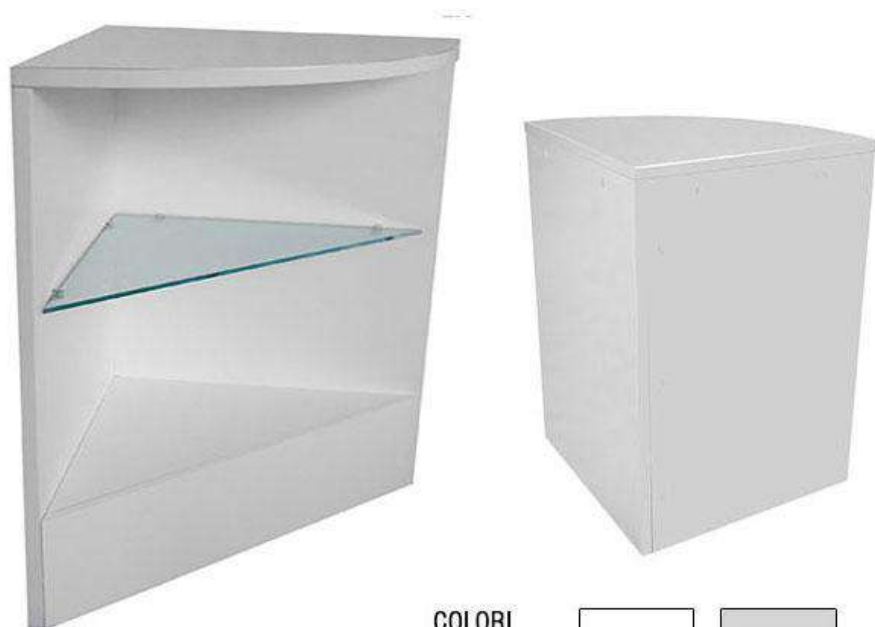

grigio chiaro

BANCHI FORNITI SMONTATI

*** I PREZZI SONO ESCLUSI DI I.V.A. E SERVIZIO DI TRASPORTO E MONTAGGIO**

BANCO SD CASSA

Banco modulare per cassa, serie SD, struttura in truciolato; n.4 cassetti posteriori di cui 1 con chiave (cassetto superiore); ripiano superiore ribassato per la cassa.

BANCO SD CASSA

DIMENSIONI: L45 X 60 X 90 H

€ 170,00

COLORI
DISPONIBILI

bianco

grigio satinato

BANCHI FORNITI SMONTATI

*** I PREZZI SONO ESCLUSI DI I.V.A. E SERVIZIO DI TRASPORTO E MONTAGGIO**

BANCO SD ANGOLO

Banco modulare ad angolo a giorno con piano di vetro centrale, serie SD, struttura in truciolato; piano centrale di vetro temperato sp.6 mm.

COLORI
DISPONIBILI

bianco

grigio chiaro

BANCO SD ANGOLO

DIMENSIONI: L60 X 60 X 90 H

€ 98,00

BANCHI FORNITI SMONTATI

*** I PREZZI SONO ESCLUSI DI I.V.A. E SERVIZIO DI TRASPORTO E MONTAGGIO**

BANCO H&D VETRINA

Banco modulare con teca di vetro alta, serie H&D, struttura in truciolato; altezza teca di vetro 45 cm; Top in Vetro temperato sp.8 mm; Frontale in Vetro temperato sp.8 mm; cassetto teca estraibile.