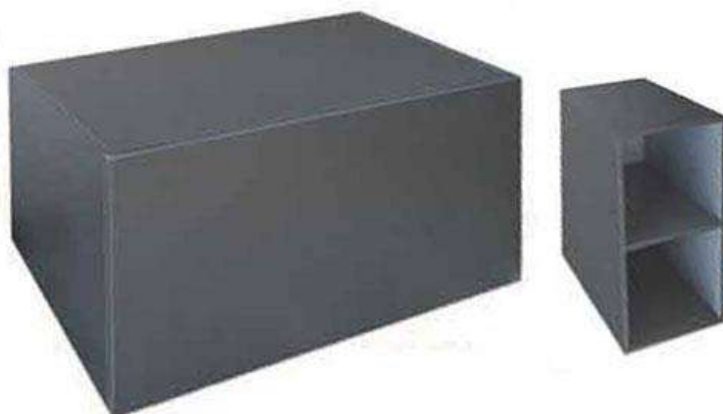

Banco modulare in legno, serie H&D, struttura in truciolato, utilizzabile sia in orizzontale che in verticale; possibilità di inserire da 1 a 4 cassetti.

COLORI BANCO
LEGNO

bianco

grigio
pietra

autunno

rovere
brown

BANCO H&D CUBOLOTTO 60

DIMENSIONI: L60 X 60 X 45 H

€ 57,00

* In ogni Cubolotto da 60 si possono aggiungere 1 o 2 cassetti

COLORI BANCO
LEGNO

bianco

grigio
pietra

autunno

rovere
brown

BANCO H&D CUBOLOTTO 90

DIMENSIONI: L90 X 60 X 45 H

€ 87,00

* In ogni Cubolotto da 90 si possono aggiungere da 1 a 4 cassetti

bianco

grigio
pietra

CASSETTO PER CUBOLOTTO 60