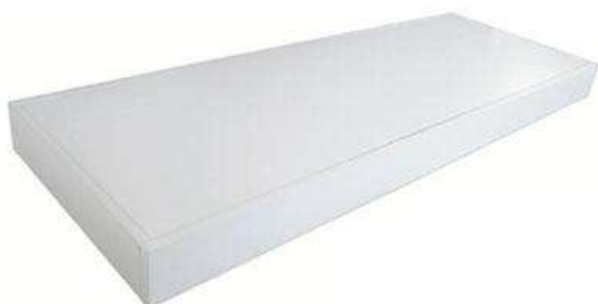

bianco

grigio
pietra

PEDANA da 110 per BANCO H&D

DIMENSIONI: L110 X 50 X 10 H

€ 39,00