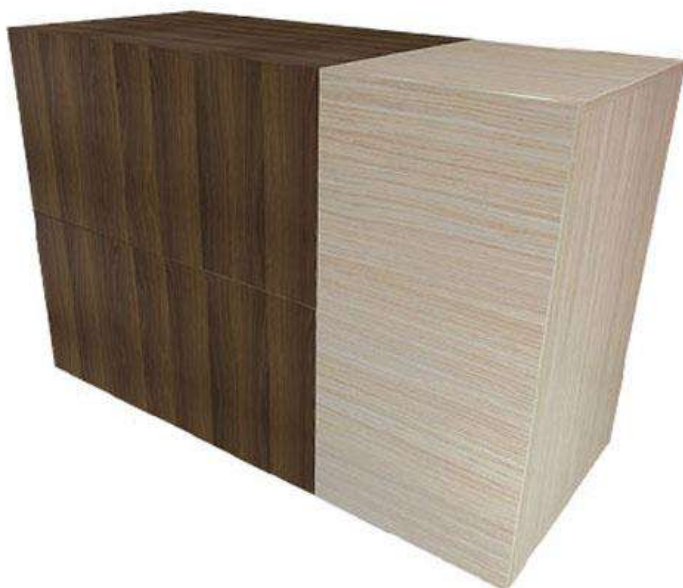

BANCO H&D KIT 06

Banco kit 06 composto da elementi modulari della serie H&D

La composizione è formata da:

n.2 Banco H&D Cubolotto 90 - L.90 x P.60 x H.45 cm

n.1 Banco H&D Cubolotto 90 verticale - L.45 x P.60 x H.90 cm

n.4 Cassetto per Cubolotto 90 H&D - L.45 x H.20 cm

COLORI BANCO LEGNO

bianco

grigio
pietra

autunno

rovere
brown

BANCO H&D KIT 06

DIMENSIONI: L135 X 60 X 90 H

€ 369,00

COLORI FRONTALE CASSETTO 45

bianco

grigio
pietra