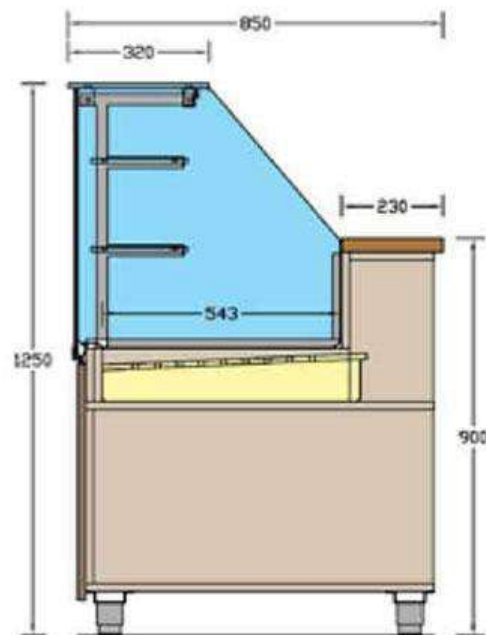

## CARATTERISTICHE TECNICHE:

Struttura base in Nobilitato spessore 18 CIOTTOLO, Piedini regolabili in altezza in acciaio inox, Bancalina top in Laminato antibatterico, Castello con piani in vetro temprato extra chiaro, Vasca interna con griglia in legno multistrato, Illuminazione a LED 24 V.