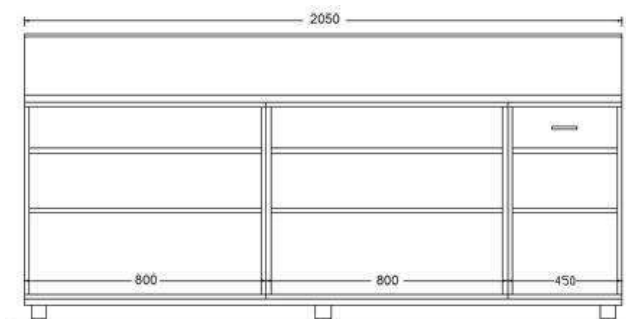

BANCO da 205 x 85 x 114 H

€ 1.321,00

* I PREZZI SONO ESCLUSI DI I.V.A. E SERVIZIO DI TRASPORTO E MONTAGGIO