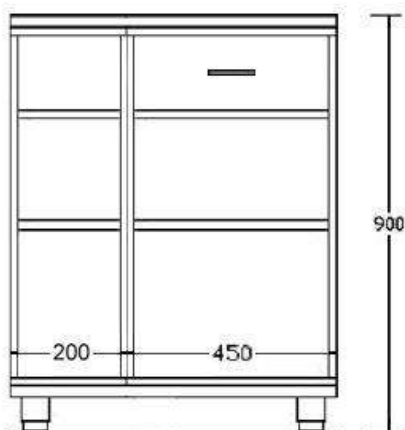

BANCO da 60 x 85 x 90H

€ 509,00

* I PREZZI SONO ESCLUSI DI I.V.A. E SERVIZIO DI TRASPORTO E MONTAGGIO