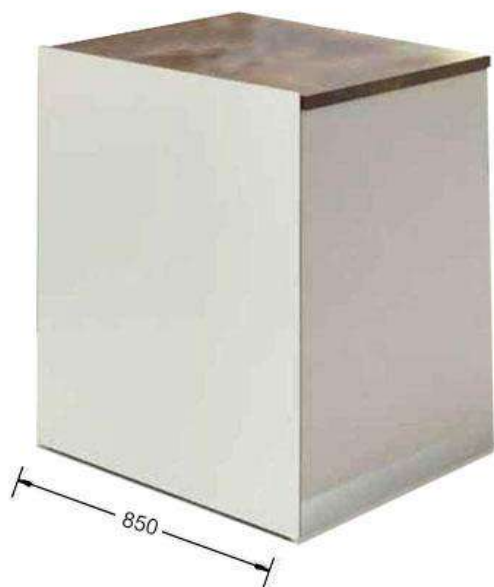

BANCHI CASSA DA 85 / 105 / 125 "linea COLOMBO"

CARATTERISTICHE TECNICHE:

Struttura in Nobilitato spessore 18 CIOTTOLO,
Piedini regolabili in altezza in acciaio inox,
Bancalina top in Laminato antibatterico, Piani
interni e cassetto.

SPALLE DI CHIUSURA (NON COMPRESSE):

Coppia di spalle Lite: € 92,00

Coppia di spalle in Nobilitato: € 224,00