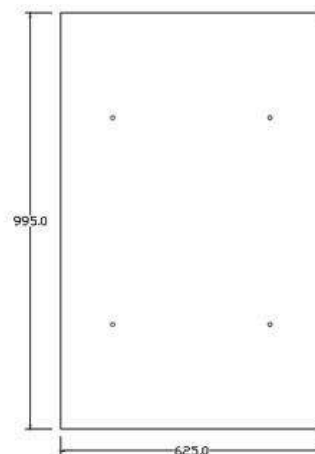

Spalla LITE per
RETROBANCO
62,5 x 0,5 x 100 H

€ 46,00