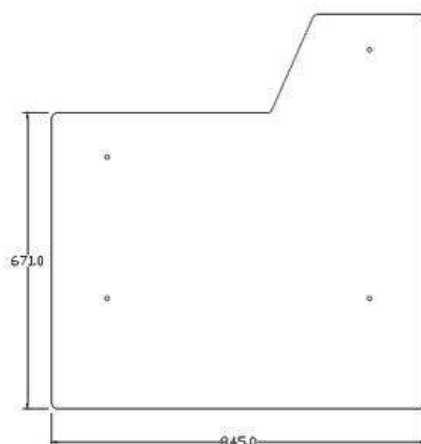

Spalla LITE per
VETRINA
85 x 0,5 x 90 H

€ 46,00