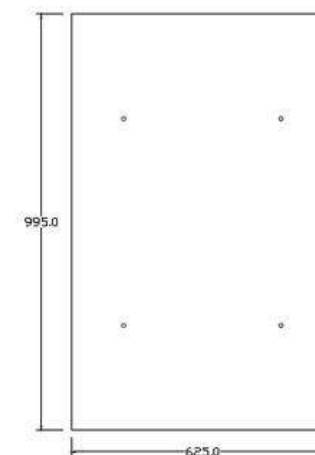

Spalla NOBILITATO
per RETROBANCO
62,5 x 1,8 x 100 H

€ 112,00

* I **PREZZI** SONO ESCLUSI DI I.V.A. E SERVIZIO DI TRASPORTO E MONTAGGIO