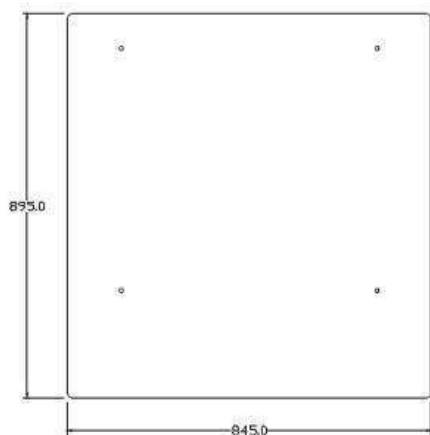

SPALLE BANCHI "linea COLOMBO"

I PREZZI INDICATI SONO DA RIFERIRSI ALLA **SINGOLA** SPALLA

Spalla LITE per
BANCO
85 x 0,5 x 90 H

€ 46,00