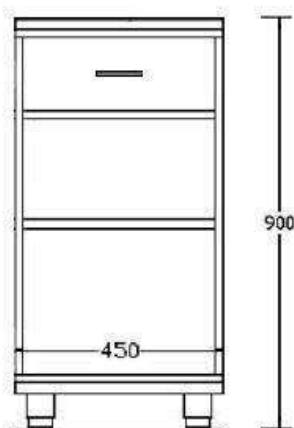

BANCO da 45 x 85 x 90 H

€ 309,00