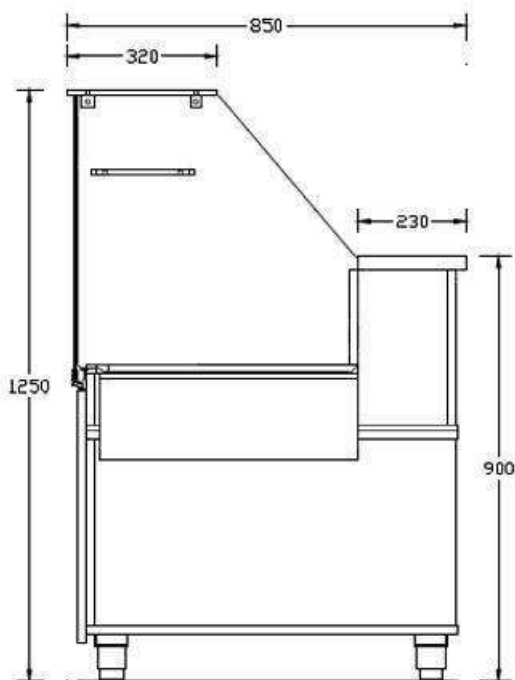

BANCO BAGNOMARIA GN1/1

“linea COLOMBO”

CARATTERISTICHE TECNICHE:

Struttura in Nobilitato spessore 18 CIOTTOLO, Piedini regolabili in altezza in acciaio inox, Piano di lavoro top in Laminato antibatterico, Castello con piano in vetro temprato extra chiaro, Scorrevoli posteriori in plexiglass, Vaschette con coperchi, Piani interni, Illuminazione a LED 24 V.

BANCO da 100 x 85 x 125 H

€ 2.352,00

BANCO da 120 x 85 x 125 H

€ 2.589,00

SPALLE DI CHIUSURA (NON COMPRESSE):

Coppia di spalle Lite: € 92,00

Coppia di spalle in Nobilitato: € 224,00

* I PREZZI SONO ESCLUSI DI I.V.A. E SERVIZIO DI TRASPORTO E MONTAGGIO