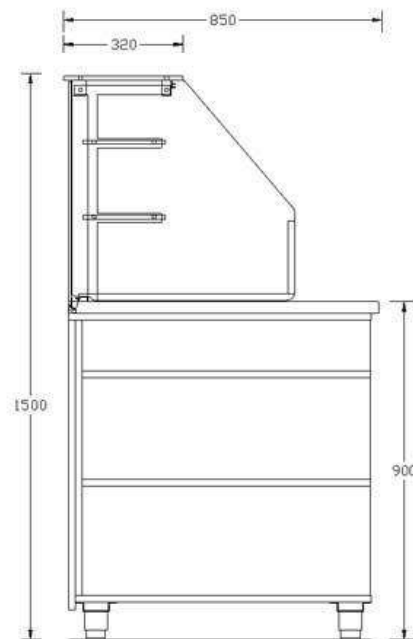

### CARATTERISTICHE TECNICHE:

Struttura in Nobilitato spessore 18 CIOTTOLO, Piedini regolabili in altezza in acciaio inox, Piano di lavoro top in Laminato antibatterico, Castello con piani in vetro temprato extra chiaro, Illuminazione a LED a 24 V.

## CARATTERISTICHE TECNICHE:

Struttura in Nobilitato spessore 18 CIOTTOLO, Piedini regolabili in altezza in acciaio inox, Piano top di lavoro in Laminato antibatterico, Castello con piani in vetro temprato extra chiaro, Illuminazione a LED a 24 V.