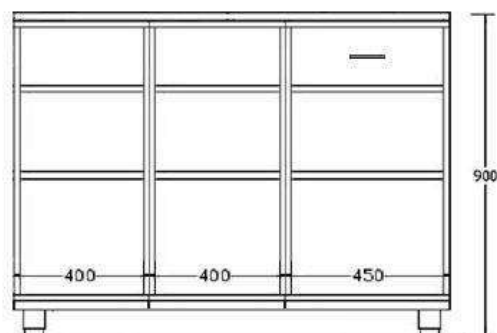

BANCO da 125 x 85 x 90H

€ 694,00

* I PREZZI SONO ESCLUSI DI I.V.A. E SERVIZIO DI TRASPORTO E MONTAGGIO