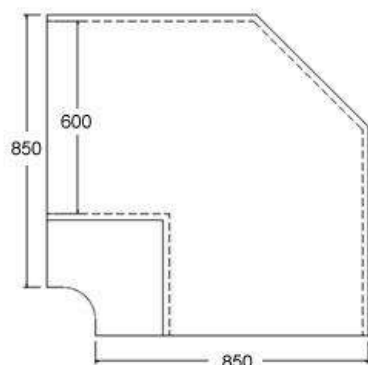

ANGOLO INTERNO con TECA IN VETRO
da 95 x 95 x 125 H

€ 1.772,00

* I PREZZI SONO ESCLUSI DI I.V.A. E SERVIZIO DI TRASPORTO E MONTAGGIO