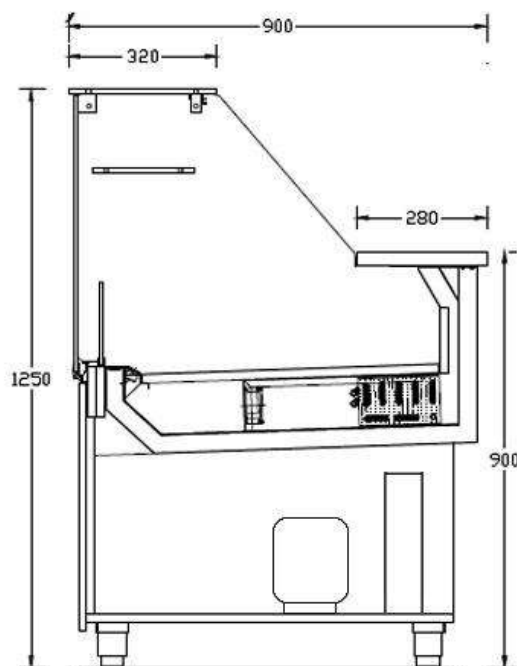

BANCO REFRIGERATO VENTILATO

“linea COLOMBO” VERSIONE SALUMI E LATTICINI

CARATTERISTICHE TECNICHE:

Motore incorporato con Refrigerazione Ventilata e Temperatura esercizio +5°C, Struttura base in Nobilitato spessore 18 CIOTTOLO, Piedini regolabili in altezza in acciaio inox, Bancalina top in Laminato antibatterico, Castello con piani in vetro temprato extra chiaro e vetro antiappannamento, Scorrevoli posteriori in plexiglass, Vasca interna in acciaio inox, Illuminazione a LED 24 V.

BANCO da 120 x 85 x 125 H

€ 2.945,00

BANCO da 240 x 85 x 125 H

€ 4.750,00

BANCO da 200 x 85 x 125 H

€ 4.171,00

SPALLE DI CHIUSURA (NON COMPRESSE):

Coppia di spalle Lite: € 92,00

Coppia di spalle in Nobilitato: € 224,00

* I PREZZI SONO ESCLUSI DI I.V.A. E SERVIZIO DI TRASPORTO E MONTAGGIO