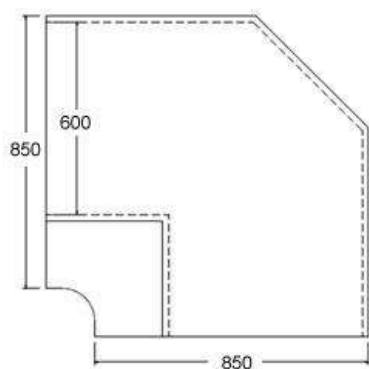

ANGOLO INTERNO
da 95 x 95 x 90 H

€ 832,00