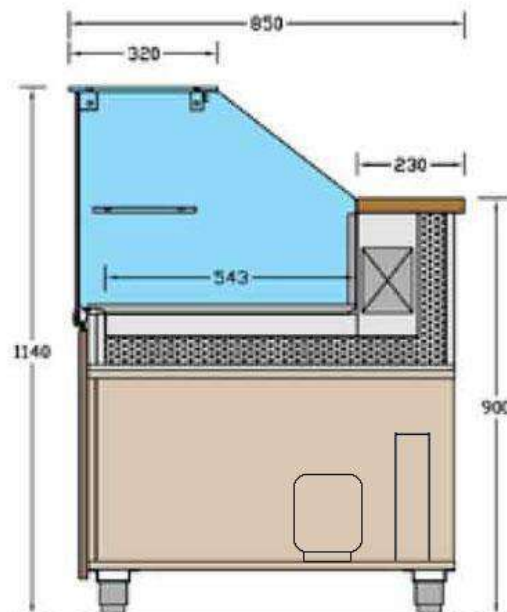

BANCO REFRIGERATO STATICO CON VETRO BASSO "linea COLOMBO"

CARATTERISTICHE TECNICHE:

Motore incorporato con Refrigerazione statica e Temperatura esercizio +5°C, Struttura base in Nobilitato spessore 18 CIOTTOLO, Piedini regolabili in altezza in acciaio inox, Bancalina top in Laminato antibatterico, Castello con piani in vetro temprato extra chiaro e vetro antiappannamento, Scorrevoli posteriori in plexiglass, Vasca interna in acciaio, Illuminazione a LED 24 V.

BANCO da 100 x 85 x 114 H

€ 2.209,00

BANCO da 200 x 85 x 114 H

€ 2.874,00

BANCO da 120 x 85 x 114 H

€ 2.318,00

BANCO da 240 x 85 x 114 H

€ 3.468,00

SPALLE DI CHIUSURA (NON COMPRESSE):

Coppia di spalle Lite: € 92,00

Coppia di spalle in Nobilitato: € 224,00

* I PREZZI SONO ESCLUSI DI I.V.A. E SERVIZIO DI TRASPORTO E MONTAGGIO