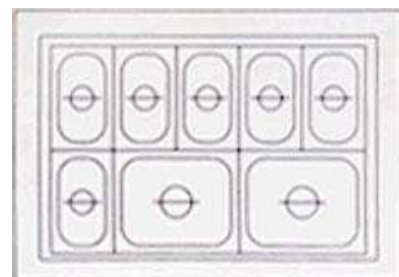

CARATTERISTICHE TECNICHE:

Refrigerazione ventilata e Temperatura esercizio +5°C, Motore incorporato, Struttura base in Nobilitato spessore 18, colore CIOTTOLO, Piedini regolabili in altezza in acciaio inox, Piano di lavoro top in Laminato antibatterico, Vetro frontale temprato extra chiaro, Cella frigo con n.2 cassette scorrevoli da 1/2. N.2 bacinelle 1/2GN e n.6 bacinelle 1/4GN, H.65 con coperchi.