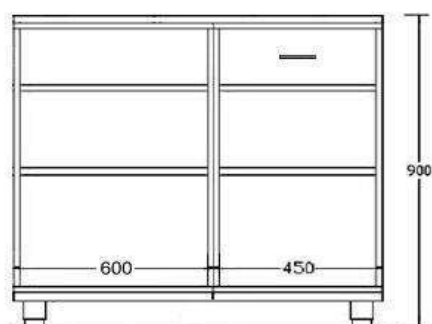

## SPALLE DI CHIUSURA ( NON COMPRESSE):

Coppia di spalle Lite: € 92,00

Coppia di spalle in Nobilitato: € 224,00

BANCO da 85 x 85 x 90 H

**€ 570,00**

BANCO da 105 x 85 x 90H

**€ 632,00**

BANCO da 125 x 85 x 90H