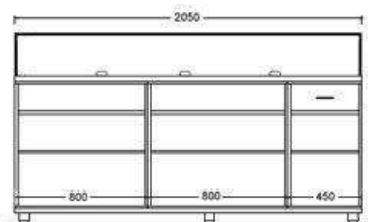

## CARATTERISTICHE TECNICHE:

Struttura base in Nobilitato spessore 18 CIOTTOLO, Piedini regolabili in altezza in acciaio inox, Piano di lavoro top in acciaio inox, Teca saldata in vetro temprato extra chiaro, Piani interni e cassetto.

## SPALLE DI CHIUSURA ( non comprese):

Coppia di spalle Lite: € 92,00

Coppia di spalle in Nobilitato: € 224,00

BANCO da 125 x 85 x 125 H

**€ 1.164,00**

BANCO da 185 x 85 x 125 H

**€ 1.813,00**

BANCO da 205 x 85 x 125 H