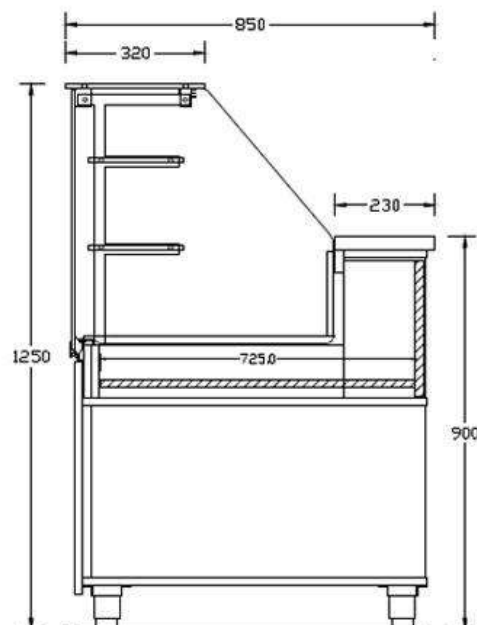

BANCO NEUTRO CON CASSETTO

“linea COLOMBO”

CARATTERISTICHE TECNICHE:

Struttura base in Nobilitato spessore 18 CIOTTOLO, Piedini regolabili in altezza in acciaio inox, Bancalina top in Laminato antibatterico, Castello con piani in vetro temprato extra chiaro, Vasca interna con cassetto e griglia in legno nobilitato, Illuminazione a LED 24 V.

BANCO da 100 x 85 x 125 H

€ 1.295,00

BANCO da 200 x 85 x 125 H

€ 2.411,00

BANCO da 120 x 85 x 125 H

€ 1.402,00

BANCO da 240 x 85 x 125 H

€ 2.672,00

SPALLE DI CHIUSURA (NON COMPRESI):

Coppia di spalle Lite: € 92,00

Coppia di spalle in Nobilitato: € 224,00

ACCESSORI (NON COMPRESI):

Scorrevoli in plexiglass da 100/120: € 95,00

Scorrevoli in plexiglass da 200/240: € 190,00

* I PREZZI SONO ESCLUSI DI I.V.A. E SERVIZIO DI TRASPORTO E MONTAGGIO