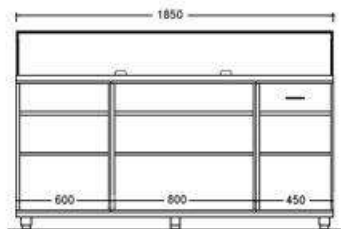

## CARATTERISTICHE TECNICHE:

Struttura base in Nobilitato spessore 18 CIOTTOLO, Piedini regolabili in altezza in acciaio inox, Piano di lavoro top in acciaio inox, Teca saldata in vetro temprato extra chiaro, Piani interni e cassetto.

## SPALLE DI CHIUSURA ( non comprese):

Coppia di spalle Lite: € 92,00

Coppia di spalle in Nobilitato: € 224,00

BANCO da 125 x 85 x 125 H

**€ 1.164,00**

BANCO da 185 x 85 x 125 H

**€ 1.813,00**

BANCO da 205 x 85 x 125 H