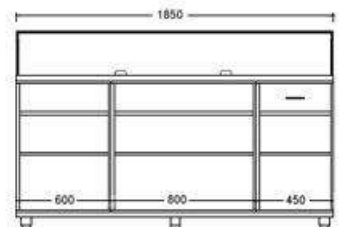

## CARATTERISTICHE TECNICHE:

Struttura base in Nobilitato spessore 18 CIOTTOLO, Piedini regolabili in altezza in acciaio inox, Piano di lavoro top in Laminato, Teca saldata in vetro temprato extra chiaro, Piani interni e cassetto.

## SPALLE DI CHIUSURA ( non comprese):

Coppia di spalle Lite: € 92,00

Coppia di spalle in Nobilitato: € 224,00

BANCO da 125 x 85 x 125 H

**€ 1.039,00**

BANCO da 185 x 85 x 125 H

**€ 1.628,00**

BANCO da 205 x 85 x 125 H