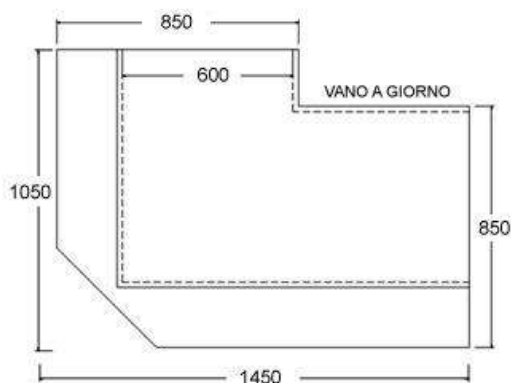

ANGOLO ESTERNO DX / SX con CASSETTO
da 145 x 105 x 90 H

€ 903,00