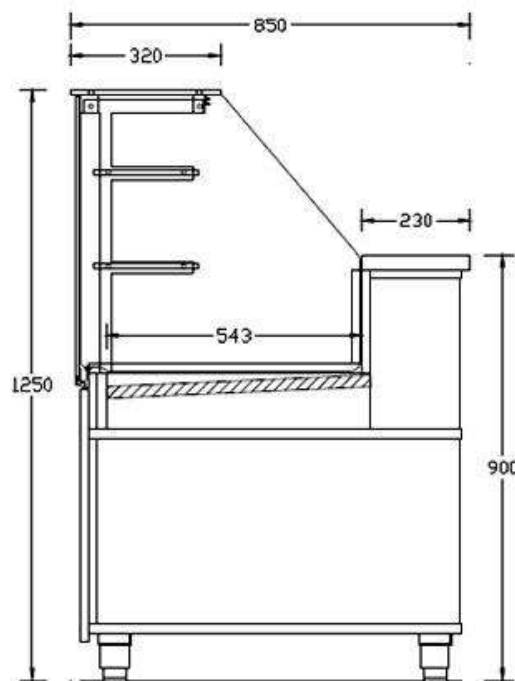

BANCO NEUTRO CON PIANO INOX "linea COLOMBO"

CARATTERISTICHE TECNICHE:

Struttura base in Nobilitato spessore 18 CIOTTOLO, Piedini regolabili in altezza in acciaio inox, Bancalina top in Laminato antibatterico, Castello con piani in vetro temprato extra chiaro, Vasca interna in acciaio, Illuminazione a LED 24 V.

BANCO da 100 x 85 x 125 H

€ 1.295,00

BANCO da 200 x 85 x 125 H

€ 2.411,00

BANCO da 120 x 85 x 125 H

€ 1.402,00

BANCO da 240 x 85 x 125 H

€ 2.672,00

SPALLE DI CHIUSURA (NON COMPRESI):

Coppia di spalle Lite: € 92,00

Coppia di spalle in Nobilitato: € 224,00

ACCESSORI (NON COMPRESI):

Scorrevoli in plexiglass da 100/120: € 95,00

Scorrevoli in plexiglass da 200/240: € 190,00

* I PREZZI SONO ESCLUSI DI I.V.A. E SERVIZIO DI TRASPORTO E MONTAGGIO