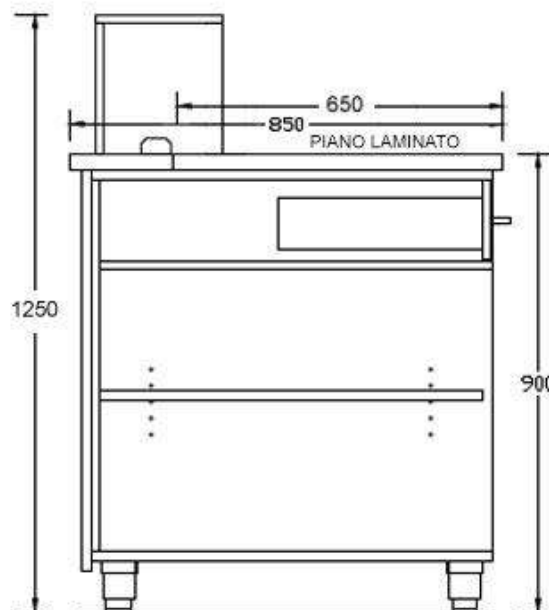

## CARATTERISTICHE TECNICHE:

Struttura base in Nobilitato spessore 18 CIOTTOLO, Piedini regolabili in altezza in acciaio inox, Piano di lavoro top in Laminato, Teca saldata in vetro temprato extra chiaro, Piani interni e cassetto.