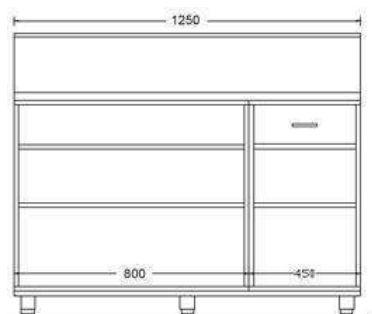

BANCO da 125 x 85 x 114 H

€ 846,00