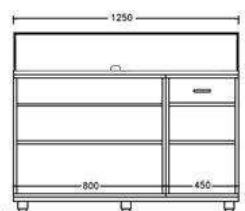

BANCO da 125 x 85 x 125 H

€ 1.164,00