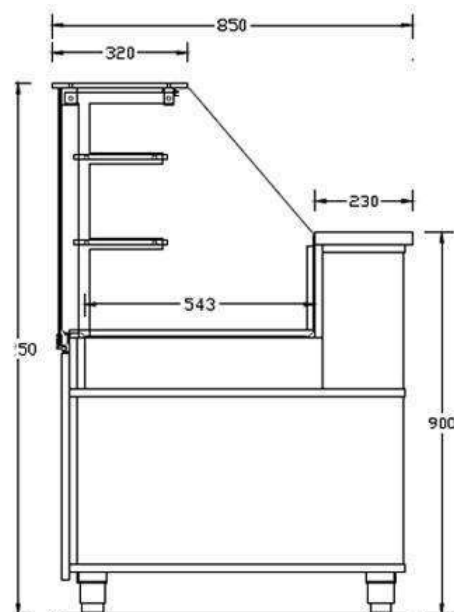

BANCO PANE NEUTRO

“linea COLOMBO”

CARATTERISTICHE TECNICHE:

Struttura base in Nobilitato spessore 18 CIOTTOLO, Piedini regolabili in altezza in acciaio inox, Bancalina top in Laminato antibatterico, Castello con piani in vetro temprato extra chiaro, Vasca interna con piano in legno nobilitato, Illuminazione a LED 24 V.

BANCO da 100 x 85 x 125 H

€ 1.129,00

BANCO da 200 x 85 x 125 H

€ 2.079,00

BANCO da 120 x 85 x 125 H

€ 1.247,00

BANCO da 240 x 85 x 125 H

€ 2.316,00

SPALLE DI CHIUSURA (NON COMPRESI):

Coppia di spalle Lite: € 92,00

Coppia di spalle in Nobilitato: € 224,00

ACCESSORI (NON COMPRESI):

Scorrevoli in plexiglass da 100/120: € 95,00

Scorrevoli in plexiglass da 200/240: € 190,00

* I PREZZI SONO ESCLUSI DI I.V.A. E SERVIZIO DI TRASPORTO E MONTAGGIO