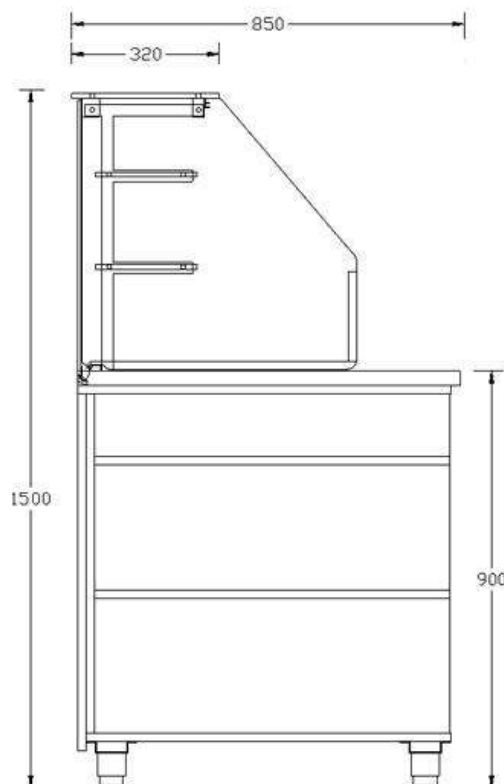

### CARATTERISTICHE TECNICHE:

Struttura in Nobilitato spessore 18 CIOTTOLO, Piedini regolabili in altezza in acciaio inox, Piano di lavoro top in Laminato antibatterico, Castello con piani in vetro temprato extra chiaro, Illuminazione a LED a 24 V.