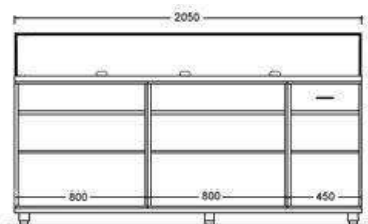

## CARATTERISTICHE TECNICHE:

Struttura base in Nobilitato spessore 18 CIOTTOLO, Piedini regolabili in altezza in acciaio inox, Piano di lavoro top in Laminato, Teca saldata in vetro temprato extra chiaro, Piani interni e cassetto.

## SPALLE DI CHIUSURA ( non comprese):

Coppia di spalle Lite: € 92,00

Coppia di spalle in Nobilitato: € 224,00

BANCO da 125 x 85 x 125 H

**€ 1.039,00**

BANCO da 185 x 85 x 125 H

**€ 1.628,00**

BANCO da 205 x 85 x 125 H