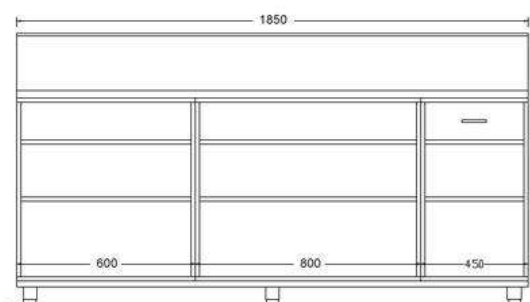

### ACCESSORI (NON COMPRESI):

Bancalina top in Vetro: € 215,00 (al metro)

Piano di lavoro inox: € 190,00 (al metro)

BANCO da 125 x 85 x 114 H

**€ 846,00**

BANCO da 185 x 85 x 114 H

**€ 1.235,00**

BANCO da 165 x 85 x 114 H