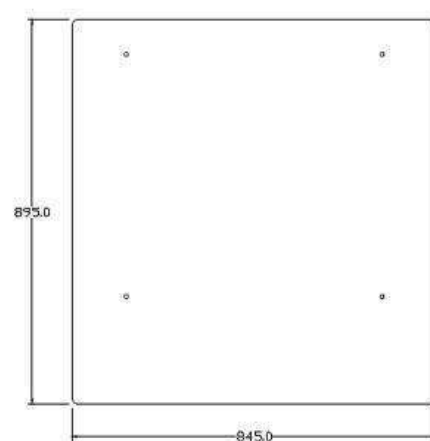

Spalla NOBILITATO
per BANCO
85 x 1,8 x 90 H

€ 112,00