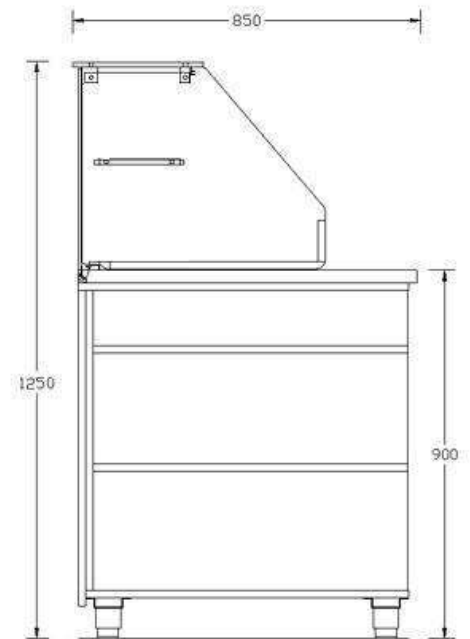

## CARATTERISTICHE TECNICHE:

Struttura in Nobilitato spessore 18 CIOTTOLO, Piedini regolabili in altezza in acciaio inox, Piano top di lavoro in Laminato antibatterico, Castello con piani in vetro temprato extra chiaro, Illuminazione a LED a 24 V.

## CARATTERISTICHE TECNICHE:

Struttura in Nobilitato spessore 18 CIOTTOLO, Piedini regolabili in altezza in acciaio inox, Piano top di lavoro in Laminato antibatterico, Teca saldata in vetro temprato extra chiaro con piano intermedio, Illuminazione a LED a 24 V, Cassetto con chiave.