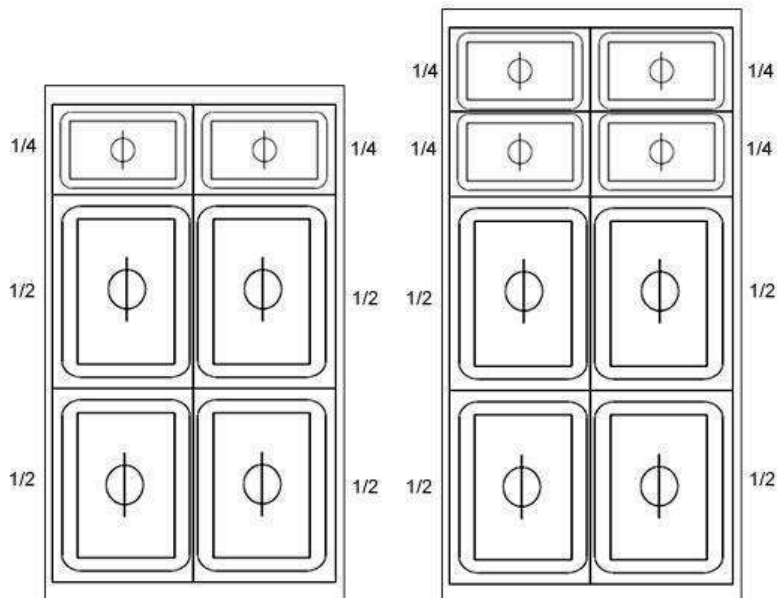

BANCO BAGNOMARIA GN1/1

“linea COLOMBO”

CARATTERISTICHE TECNICHE:

Struttura in Nobilitato spessore 18 CIOTTOLO, Piedini regolabili in altezza in acciaio inox, Piano di lavoro top in Laminato antibatterico, Castello con piano in vetro temprato extra chiaro, Scorrevoli posteriori in plexiglass, Vaschette con coperchi, Piani interni, Illuminazione a LED 24 V.

BANCO da 100 x 85 x 125 H

€ 2.352,00

BANCO da 120 x 85 x 125 H

€ 2.589,00

SPALLE DI CHIUSURA (NON COMPRESSE):

Coppia di spalle Lite: € 92,00

Coppia di spalle in Nobilitato: € 224,00

* I PREZZI SONO ESCLUSI DI I.V.A. E SERVIZIO DI TRASPORTO E MONTAGGIO