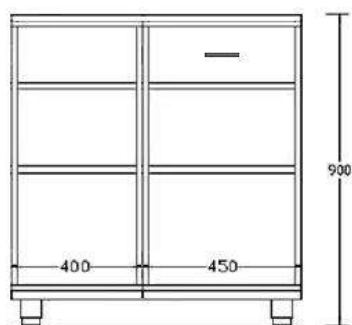

BANCO da 85 x 85 x 90 H

€ 570,00