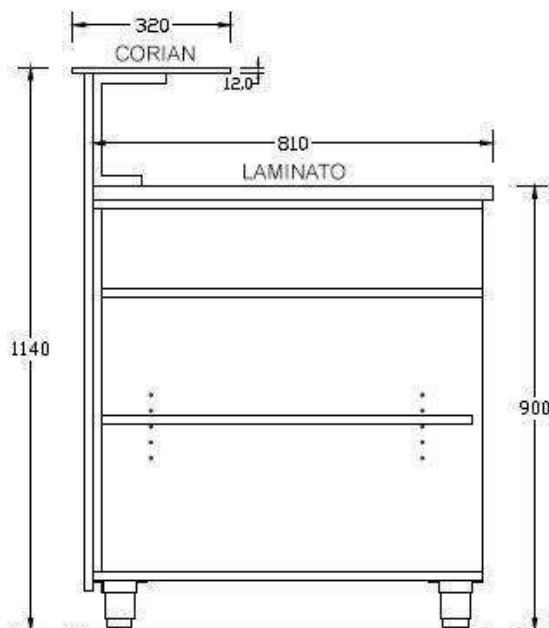

BANCO BAR NEUTRO

“linea COLOMBO”

CARATTERISTICHE TECNICHE:

Struttura in Nobilitato spessore 18 CIOTTOLO, Piedini regolabili in altezza in acciaio inox, Bancalina top in Corian, Piano di lavoro top in Laminato antibatterico, Piani interni e cassetto.

SPALLE DI CHIUSURA (NON COMPRESI):

Coppia di spalle Lite: € 92,00

Coppia di spalle in Nobilitato: € 224,00

ACCESSORI (NON COMPRESI):

Bancalina top in Vetro: € 215,00 (al metro)

Piano di lavoro inox: € 190,00 (al metro)