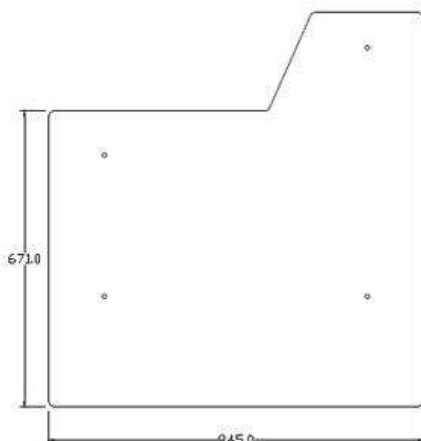

Spalla NOBILITATO
per VETRINA
85 x 1,8 x 90 H

€ 112,00