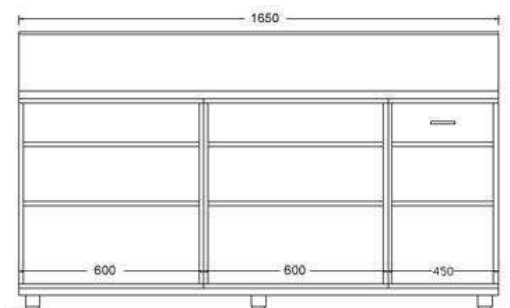

### ACCESSORI (NON COMPRESI):

Bancalina top in Vetro: € 215,00 (al metro)

Piano di lavoro inox: € 190,00 (al metro)

BANCO da 125 x 85 x 114 H

**€ 846,00**

BANCO da 185 x 85 x 114 H

**€ 1.235,00**

BANCO da 165 x 85 x 114 H