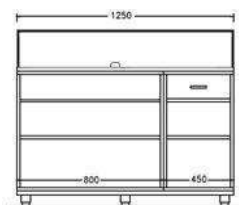

BANCO da 125 x 85 x 125 H

€ 1.039,00