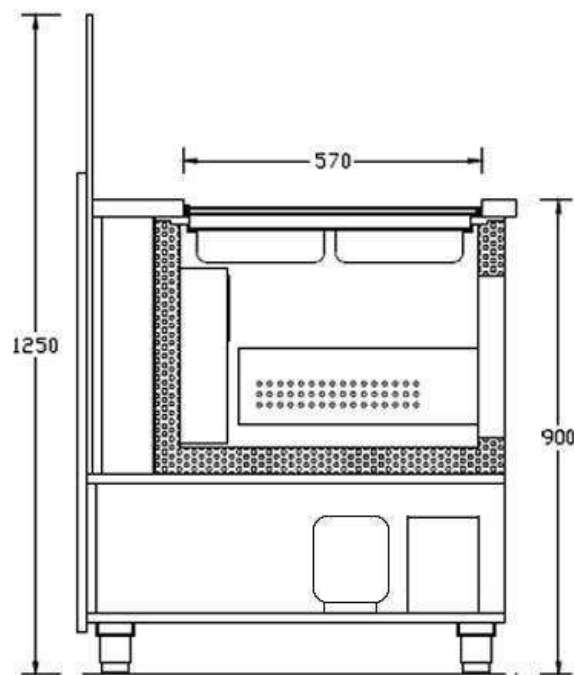

BANCO SALADETTE VENTILATO "linea COLOMBO"

(VASCHETTE INCLUSE 2X1/2GN-6X1/4GN H.65)