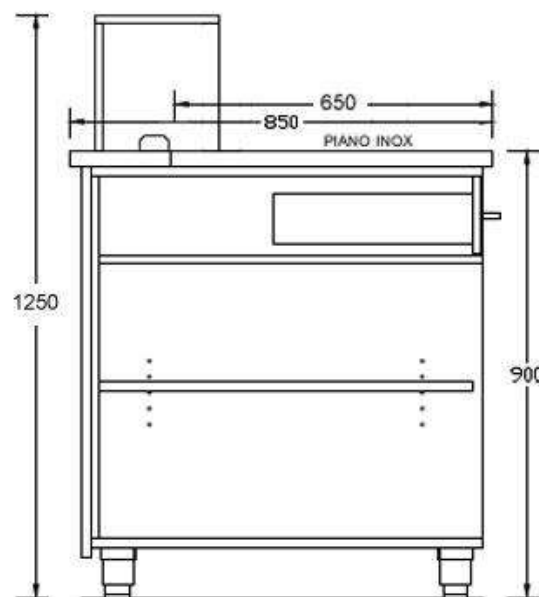

## CARATTERISTICHE TECNICHE:

Struttura base in Nobilitato spessore 18 CIOTTOLO, Piedini regolabili in altezza in acciaio inox, Piano di lavoro top in Laminato, Teca saldata in vetro temprato extra chiaro, Piani interni e cassetto.

## SPALLE DI CHIUSURA ( non comprese):

Coppia di spalle Lite: € 92,00

Coppia di spalle in Nobilitato: € 224,00

BANCO da 125 x 85 x 125 H

**€ 1.039,00**

BANCO da 185 x 85 x 125 H

**€ 1.628,00**

BANCO da 205 x 85 x 125 H

## CARATTERISTICHE TECNICHE:

Struttura base in Nobilitato spessore 18 CIOTTOLO, Piedini regolabili in altezza in acciaio inox, Piano di lavoro top in acciaio inox, Teca saldata in vetro temprato extra chiaro, Piani interni e cassetto.