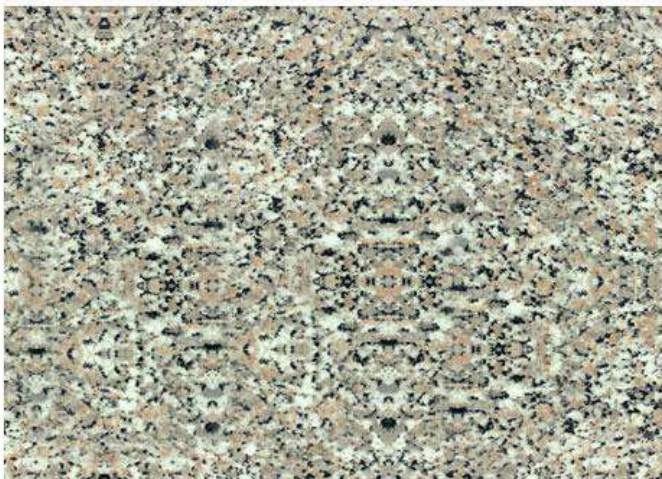

# COLORI LEGNO TOP LAMINATI

RUGGINE

PIETRA DI LAVA

BLANC MEGEVE

TECTONICA

BAVENO 934