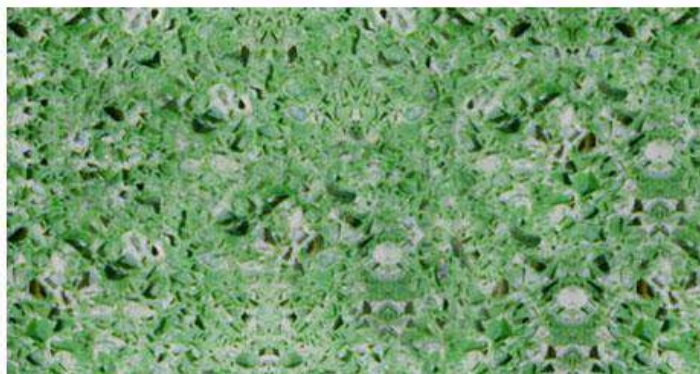

# COLORI MARMI E GRANITI

ME - BIANCO DIAMANTE

MF - GIALLO ONICE

MS - ORANGE IVORY

MM - MULTICOLOR

MD - BLU LAPIS

M - ROSSO

MH - S.L. GREEN