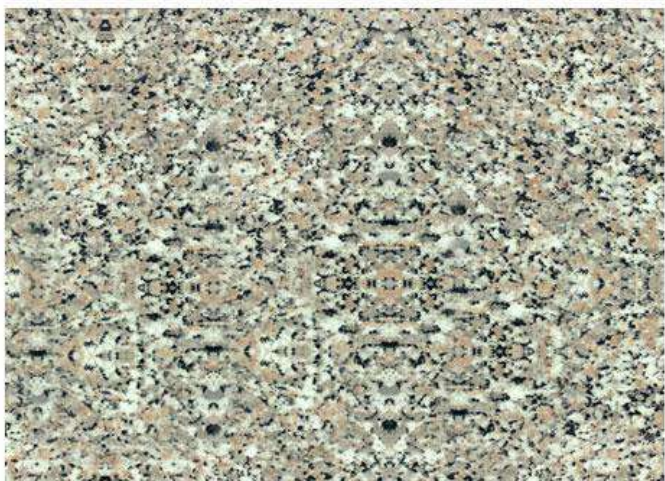

# COLORI LEGNO TOP LAMINATI

RUGGINE

PIETRA DI LAVA

BLANC MEGEVE

TECTONICA

BAVENO 934