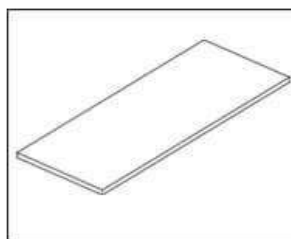

DIMENSIONI: 240 X 240 H

€ 157,00 + i.v.a.

PARETE ATTREZZATA DOGATA DA 240 e PIANI COL. ROVERE

Parete attrezzata nuova, con cremagliere cromate dogate, completa di n.5 piani in legno rovere crema da 60 x 35 x 1,8 H e n. 4 appenderie da 90

DIMENSIONI: 240 X 240 H

€ 240,00 + i.v.a.

* I **PREZZI** SONO ESCLUSI DI I.V.A. E SERVIZIO DI TRASPORTO E MONTAGGIO

PANNELLI DOGATI

PANNELLO DOGATO
PASSO CM 20
Dim: 75 X 120 H X 1,8
€ 45,00

PANNELLO DOGATO
PASSO CM 20
Dim: 100 X 120 H X 1,8
€ 59,00

PANNELLO DOGATO
PASSO CM 20
Dim: 120 X 120 H X 1,8
€ 93,00

PANNELLO DOGATO
PASSO CM 10
Dim: 75 X 120 H X 1,8
€ 58,00

PANNELLO DOGATO
PASSO CM 10
Dim: 100 X 120 H X 1,8
€ 77,00

PANNELLO DOGATO
PASSO CM 10
Dim: 120 X 120 H X 1,8
€ 116,00

PIANO IN LEGNO
Dimensioni: 75 X 35 X 1,8 H
€ 14,00
Dimensioni: 100 X 35 X 1,8 H
€ 17,50

COPPIA MENSOLE
per DOGATO
Dimensioni: 29 CM
€ 6,52

ANGOLARE per Finiture
Dimensioni: H 120
€ 6,00
Dimensioni: H 240
€ 12,00