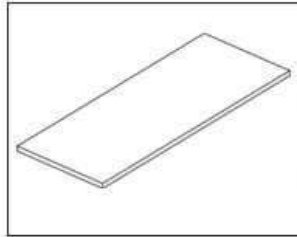

LISTINO PREZZI

ABBIGLIAMENTO

CREMAGLIERA CROMATA

CREMAGLIERA
Dim: 3 X 2 X 240 H
€ 10,40

COPPIA DI MENSOLE
per CREMAGLIERA
Dimensioni: 35 CM
€ 5,00

PIANO IN LEGNO
Dimensioni: 60 X 35 X 1,8 H
€ 12,00
Dimensioni: 90 X 35 X 1,8 H
€ 16,00

GANCIO CM. 25
per BARRA
€ 1,62

* I PREZZI SONO ESCLUSI DI I.V.A. E SERVIZIO DI TRASPORTO E MONTAGGIO

CREMAGLIERA DOGATA

CREMAGLIERA
DOGATA
Dim: 7 X 2 X 240 H
€ 14,40

COPPIA MENSOLE
per DOGATO
Dimensioni: 29 CM
€ 6,52

PIANO IN LEGNO
Dimensioni: 60 X 35 X 1,8 H
€ 12,00
Dimensioni: 90 X 35 X 1,8 H
€ 16,00

STAFFA INCLINATA
€ 3,10

PIANETTO in PLEXGLASS
CON PORTAPREZZO
Dimensioni: 25 X 10
€ 3,50

STAFFA DRITTA
€ 3,30

APPENDERIA DA 60
€ 7,25
APPENDERIA DA 90
€ 9,30
APPENDERIA DA 120
€ 10,50

PIANO IN LEGNO
Dimensioni: 75 X 35 X 1,8 H
€ 14,00
Dimensioni: 100 X 35 X 1,8 H
€ 17,50

COPPIA MENSOLE
per DOGATO
Dimensioni: 29 CM
€ 6,52

ANGOLARE per Finiture
Dimensioni: H 120
€ 6,00
Dimensioni: H 240
€ 12,00