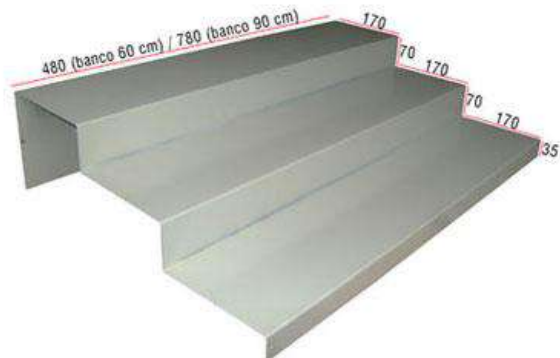

# BANCO SD VETRINA

Banco modulare con teca di vetro, serie SD, Struttura in truciolato; Top Vetro temperato da 8 mm; Frontale Vetro temperato da 6 mm; n.1 piano interno e Cassetto teca estraibile.

COLORI  
DISPONIBILI

## BANCO SD VETRINA 90

DIMENSIONI: L90 X 60 X 90 H

€ 209,00

BANCHI FORNITI SMONTATI

\* I PREZZI SONO ESCLUSI DI I.V.A. E SERVIZIO DI TRASPORTO E MONTAGGIO

# BANCO SD VETRINA: ACCESSORI

Banco modulare con teca di vetro, serie SD, Struttura in truciolato; Top Vetro temperato da 8 mm; Frontale Vetro temperato da 6 mm; Cassetto teca estraibile.