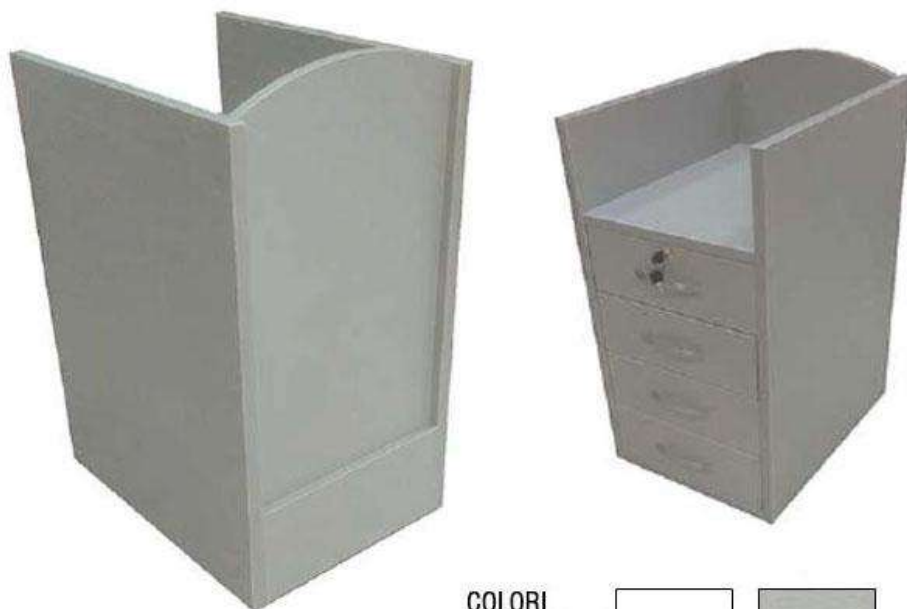

# BANCO SD TOP LEGNO

Banco modulare con top in legno, serie SD, struttura in truciolato; completo di cassetto posteriore con chiave e n. 1 piano interno.

## **BANCO SD TOP LEGNO 60**

DIMENSIONI: L60 X 60 X 90 H

**€ 164,00**

COLORI  
DISPONIBILI

bianco

grigio chiaro

## **BANCO SD TOP LEGNO 90**

DIMENSIONI: L90 X 60 X 90 H

**€ 202,00**

COLORI  
DISPONIBILI

bianco

grigio chiaro

BANCHI FORNITI SMONTATI

**\* I PREZZI SONO ESCLUSI DI I.V.A. E SERVIZIO DI TRASPORTO E MONTAGGIO**

# BANCO SD CASSA

Banco modulare per cassa, serie SD, struttura in truciolato; n.4 cassetti posteriori di cui 1 con chiave (cassetto superiore); ripiano superiore ribassato per la cassa.

COLORI  
DISPONIBILI