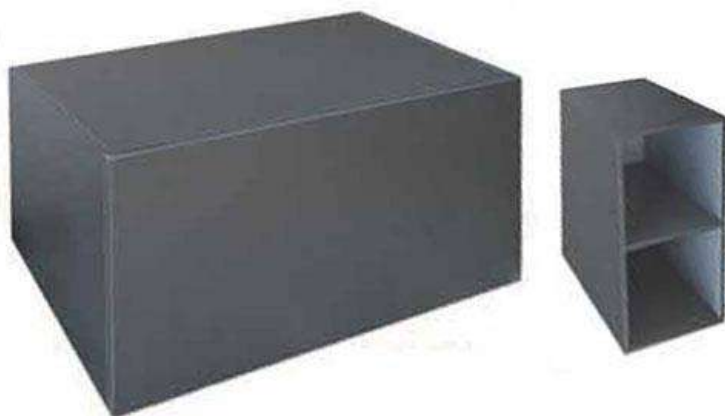

BANCO H&D CUBOLOTTO 90

DIMENSIONI: L90 X 60 X 45 H

€ 87,00

* In ogni Cubolotto da 90 si possono aggiungere da 1 a 4 cassetti

bianco

grigio
pietra