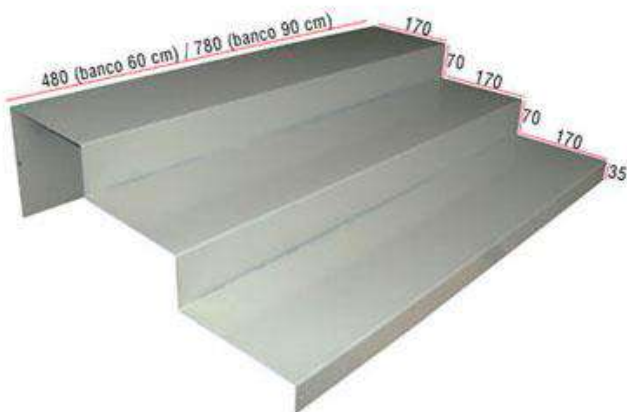

# BANCO SD VETRINA: ACCESSORI

Banco modulare con teca di vetro, serie SD, Struttura in truciolato; Top Vetro temperato da 8 mm; Frontale Vetro temperato da 6 mm; Cassetto teca estraibile.

## SCALETTA "L 60" per BANCO SD VETRINA

Scaletta espositiva in lamiera a n. 3 gradini, colore grigio alluminio

DIMENSIONI: L48 x 51 x 18 H

€ 40,00