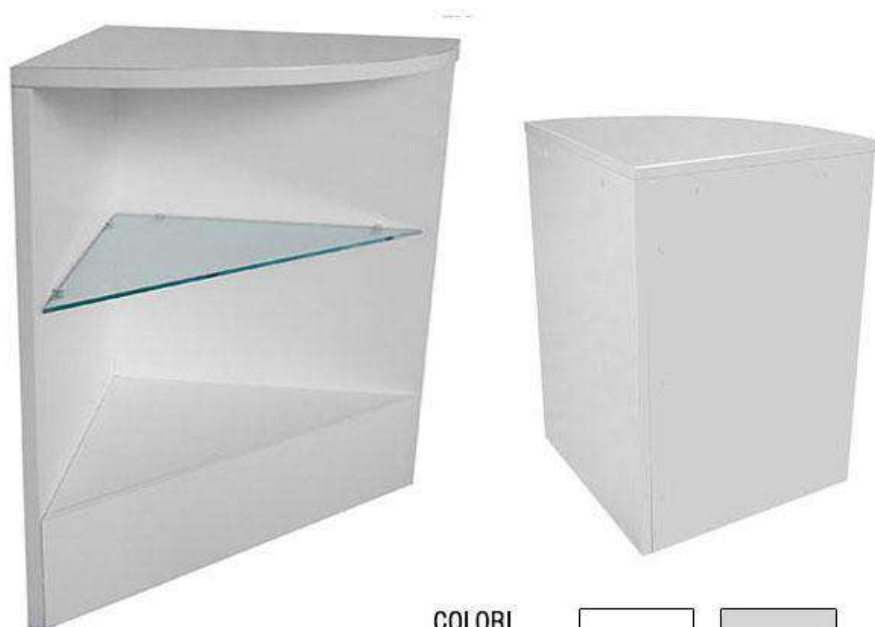

# BANCO SD CASSA

Banco modulare per cassa, serie SD, struttura in truciolato; n.4 cassetti posteriori di cui 1 con chiave (cassetto superiore); ripiano superiore ribassato per la cassa.

COLORI  
DISPONIBILI

## BANCO SD CASSA

DIMENSIONI: L45 X 60 X 90 H

**€ 170,00**

BANCHI FORNITI SMONTATI

**\* I PREZZI SONO ESCLUSI DI I.V.A. E SERVIZIO DI TRASPORTO E MONTAGGIO**

# BANCO SD ANGOLO

Banco modulare ad angolo a giorno con piano di vetro centrale, serie SD, struttura in truciolato; piano centrale di vetro temperato sp.6 mm.

COLORI  
DISPONIBILI

bianco

grigio chiaro