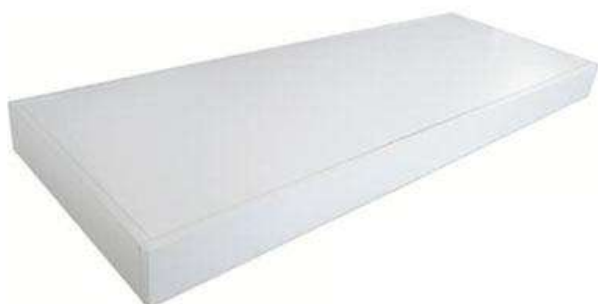

## SPALLETTA per BANCO H&D

DIMENSIONI: L10 X 50 X 80 H

€ 53,00

bianco

grigio  
pietra