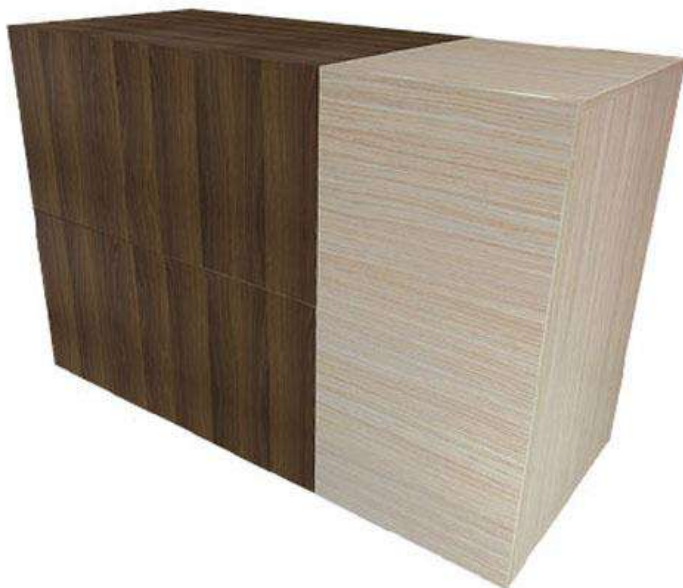

n.4 Cassetto per cubolotto 90 H&D - L.45 x H.20 cm

**COLORI BANCO  
LEGNO**

bianco

grigio  
pietra

autunno

rovere  
brown

**BANCO H&D KIT 06**

DIMENSIONI: L135 X 60 X 90 H