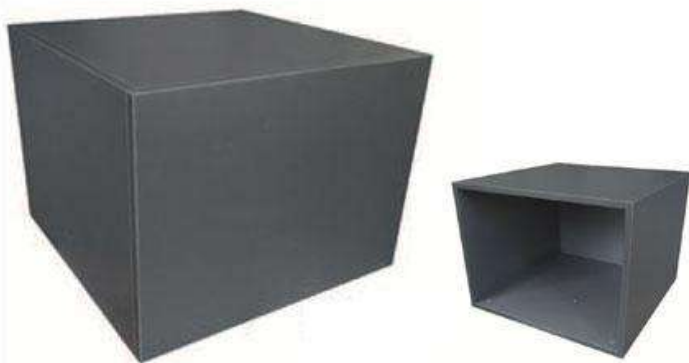

BANCO H&D CUBOLOTTO

Banco modulare in legno, serie H&D, struttura in truciolato, utilizzabile sia in orizzontale che in verticale; possibilità di inserire da 1 a 4 cassetti.

COLORI BANCO
LEGNO

bianco

grigio
pietra

autunno

rovere
brown

BANCO H&D CUBOLOTTO 60

DIMENSIONI: L60 X 60 X 45 H

€ 57,00

* In ogni Cubolotto da 60 si possono aggiungere 1 o 2 cassetti

COLORI BANCO
LEGNO

bianco

grigio
pietra

autunno

rovere
brown