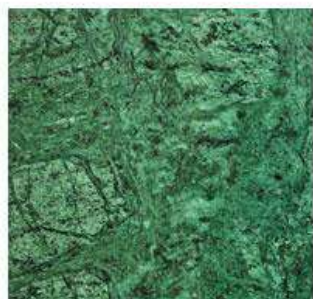

COLORI MARMI E GRANITI

MG - VERDE
GUATEMALA